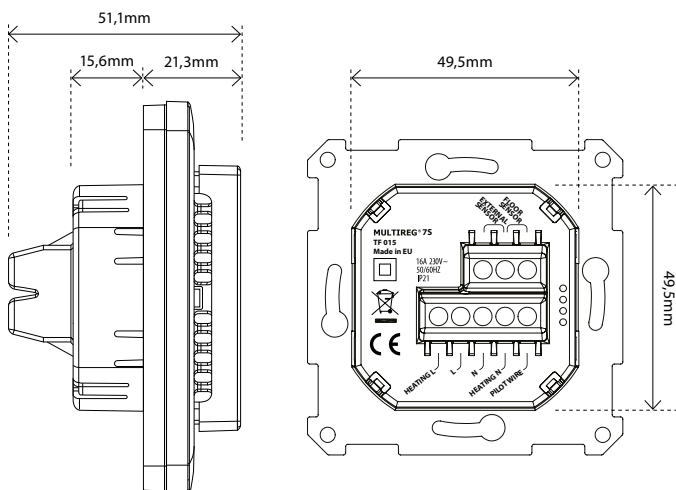

Produktet skal installeres og dokumenteres iht. gjeldende utgave av NEK 400 og installasjonsveiledning. Arbeidet skal utføres av autorisert elektroinstallatør. All FDV-informasjon er inkludert på dette oppslaget. For ytterligere informasjon henvises til installasjonsveiledning.

PRODUKTINFO Multireg 7S

EGENSKAPER

- Gulvføler
- Intern romføler
- Ekstern romføler (kablet)
- Temperaturbegrenser
- Effektregulator
- Fraværfsfunksjon
- Reléstatus LED
- Lås/Barnesikring
- Backlight
- Kalibrering

TEKNISKE DATA

Spenning	230V 50/60Hz
Maks belastning	3600W (resistiv last) 750W selvbegrensende kabel
Maks strøm	16A
Effektforbruk	1,5W
Effektregulator	Tidssyklus 0 til 30 min
Omgivelsestemperatur	0°C til 40°C
Reguleringstemperatur	5°C til 40°C
Hysteres	0,3°C til 3,0°C (std. hysteres 0,5°C)
Bryter	Enpolet
Leveres med	Gulvføler El-nr. 54 301 07
Kompatibel med NTC-følere med verdi	10, 12, 15, 22, 33 og 47 kΩ @ 25°C
IP-klasse	IP 21
Sertifisering	CE EMC 2014/30/EU, RoHS 2011/65/EU LVD 2014/35/EU

Kan monteres i baderom i henhold til NEK 400-7-701.537.1 (ikke krav om topolet brudd).

KOBLINGSSKINNE

Bruk 1,5mm² eller 2,5mm² etter effektbehov.

VEDLIKEHOLD

Produktet trenger ikke vedlikehold, men det må aldri tildekkes.

GARANTI

5 år

EL-NR.	PRODUKT	FARGE
54 304 55	Multireg 7S termostat 3600W 16A	Hvit RAL 9003
54 304 46	Plastkit (front og ramme)	Sort RAL 9011
54 303 11	Ramme, enkel	Hvit RAL 9003
54 303 12	Ramme, enkel	Sort RAL 9011
54 301 07	Gulvføler Ø 4mm 3 meter NTC 10 kΩ	
54 301 08	Gulvføler Ø 3mm 6 meter NTC 10 kΩ	
54 301 27	Ekstern kapslet føler IP 20/54 NTC 10 kΩ