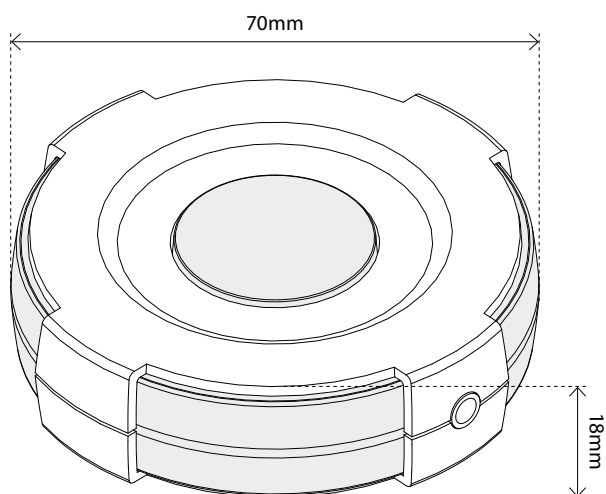

REMOTEC IR EXTENDER

- Z-Wave til IR

Remotec IR Extender er en IR-sender for varmepumper. Enheten fungerer med en Z-Wave-gateway ved å oversette Z-Wave kommandoer til IR-koder. Brukeren kan velge IR-kode fra det innebygde kodebiblioteket eller bruke lærings-funksjonen. Remotec IR Extender kommer også med innebygd temperatursensor som tillater gatewayen å styre romtemperaturen.

PRODUKTINFO Remotec IR Extender

FUNKSJONER

- IR-sender for varmepumpe
- Styrer din varmepumpe via Z-Wavenettverket
- Innebygd IR-kodebibliotek
- Innebygd temperatursensor
- Avtagbar batterienhet

TEKNISKE DATA

Protokoll	Z-Wave, 868,4MHz
Spenning	3 x AAA batterier eller mini-USB
Omgivelsestemperatur	0°C - 40°C
Rekkevidde Z-Wave	Inntil 30 meter (avhengig av bygningsmasse)
Rekkevidde IR-signal	Inntil 8 meter
IP-klasse	IP 20
Størrelse	Hovedenhet Ø 70 x 18mm Batterienhet Ø 70 x 15,5mm
Type	ZXT-120
Sertifisering	CE