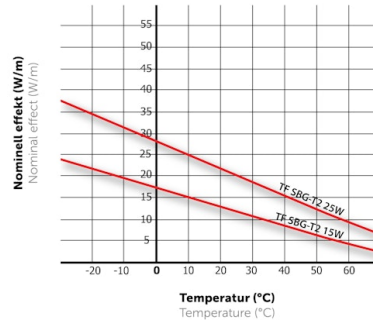

Kabelsnitt / Cable cross section

**TF SBG-T2**  
TF SBG-T2

Effektkurve / Effect curve

**TF SBG-T2**  
TF SBG-T2

Sikring, maks kabellengde / Fuse, max cable length

**TF SBG-T2**  
TF SBG-T2

TEMPERATUR VED TILKOBLING (°C) TEMPERATURE AT CONNECTION (°C)	NOMINELT BRYTERNIVÅ (A) NOMINALLY BRIDGE LEVEL (A)	MAKS. KABELLENGDE (m) VED 230VAC MAX CABLE LENGTH (m) AT 230VAC	
		TF SBG-T2 15W/M	TF SBG-T2 25W/M
10°C	16A	115m	92m
	20A	120m	98m
0°C	16A	105m	83m
	20A	110m	93m
-10°C	16A	95m	75m
	20A	100m	85m
-30°C	16A	93m	68m
	20A	95m	72m