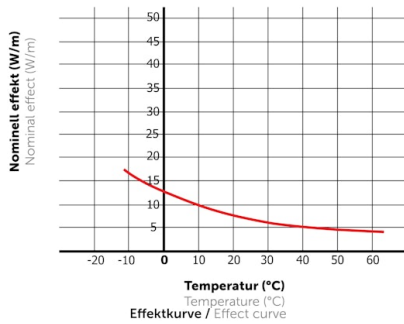

Effektkurve / Effect curve

TF SBG Sort 3
TF SBG Black 3

TF SBG Sort 3
TF SBG Black 3

Kabelsnitt / Cable cross section

TF SBG Sort 3
TF SBG Black 3