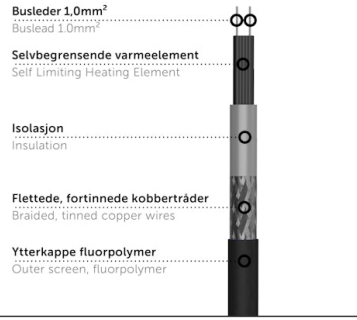

TF SBG Sort 3
TF SBG Black 3

ThermoFloor
— smarte varmeløsninger —

For mer dokumentasjon scan QR

thermo-floor.no

**TF SBG Black 3 10W/2m 20W kan bestilles fra
www.thermo-floor.no/1011215**

All øvrig dokumentasjon er tilgjengelig på over nevnte adresse samt på documents.thermo-floor.no/1011215