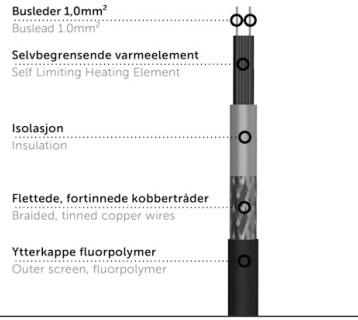

TF SBG Sort 3
TF SBG Black 3

ThermoFloor
— smarte varmeløsninger —

For mer dokumentasjon scan QR

thermo-floor.no

TF SBG Black 3 10W/4m 40W kan bestilles fra
www.thermo-floor.no/1011216

All øvrig dokumentasjon er tilgjengelig på over nevnte adresse samt på documents.thermo-floor.no/1011216