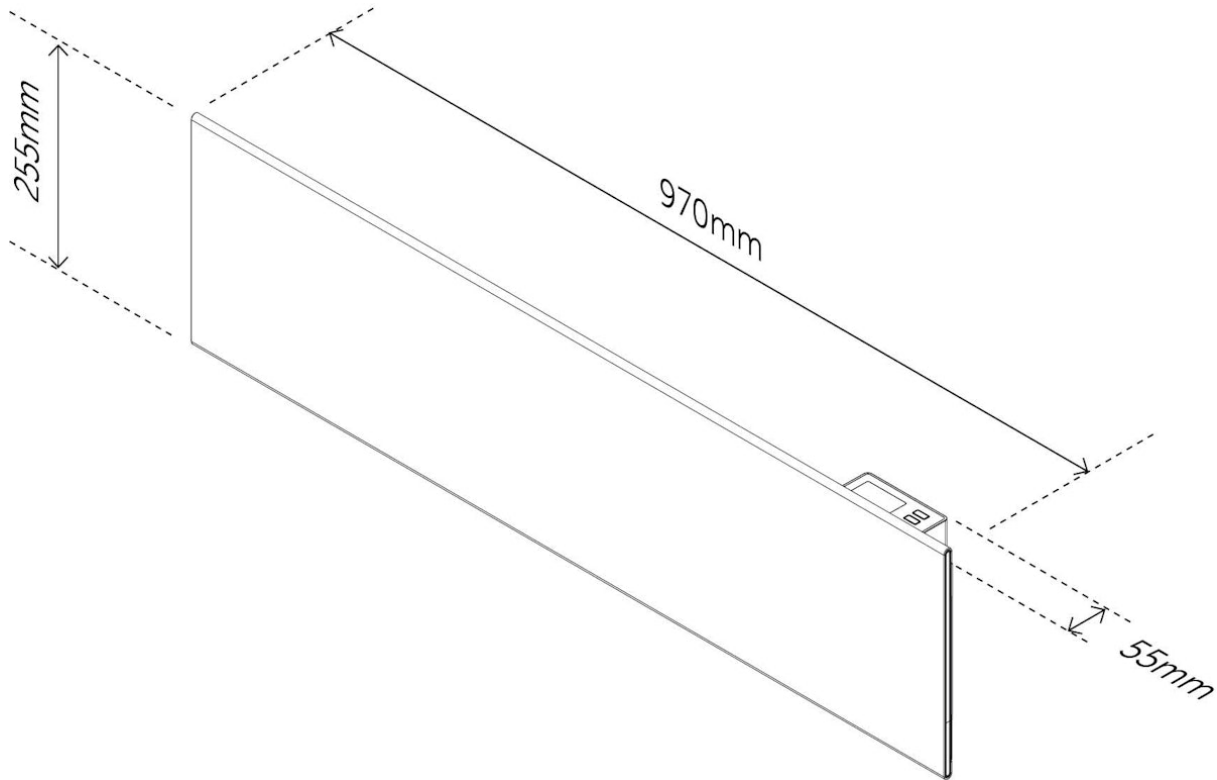

Heatit WiFi List 1000W Black kan bestilles fra shop.heatit.com/5430489

All øvrig dokumentasjon er tilgjengelig på over nevnte adresse samt på documents.heatit.com/5430489