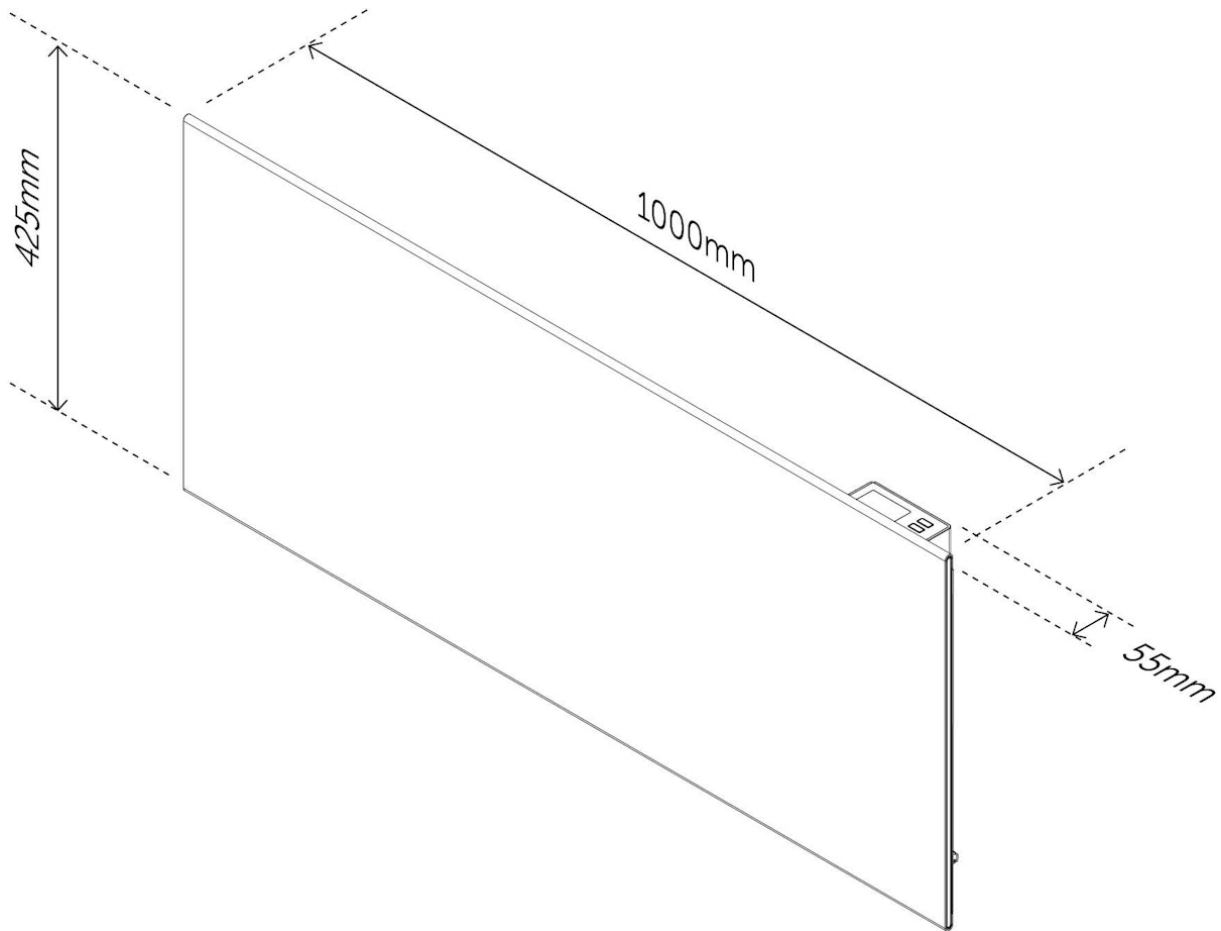

Heatit WiFi Panel Heater 1200W Black kan bestilles fra shop.heatit.com/5430488

All øvrig dokumentasjon er tilgjengelig på over nevnte adresse samt på documents.heatit.com/5430488