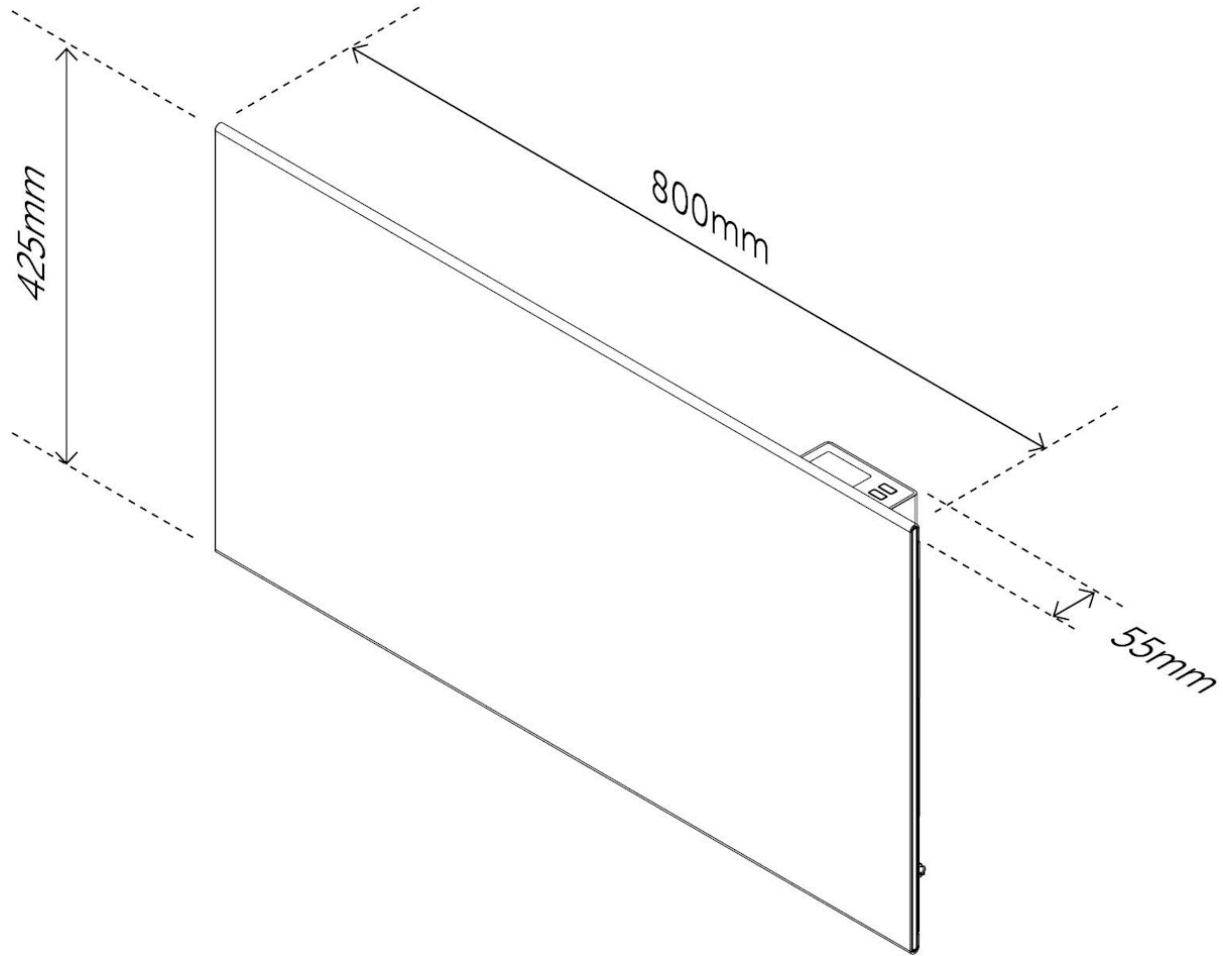

Heatit Panel 1000W WiFi Black kan bestilles fra www.heatit.com/5430487

All øvrig dokumentasjon er tilgjengelig på over nevnte adresse samt på documents.heatit.com/5430487