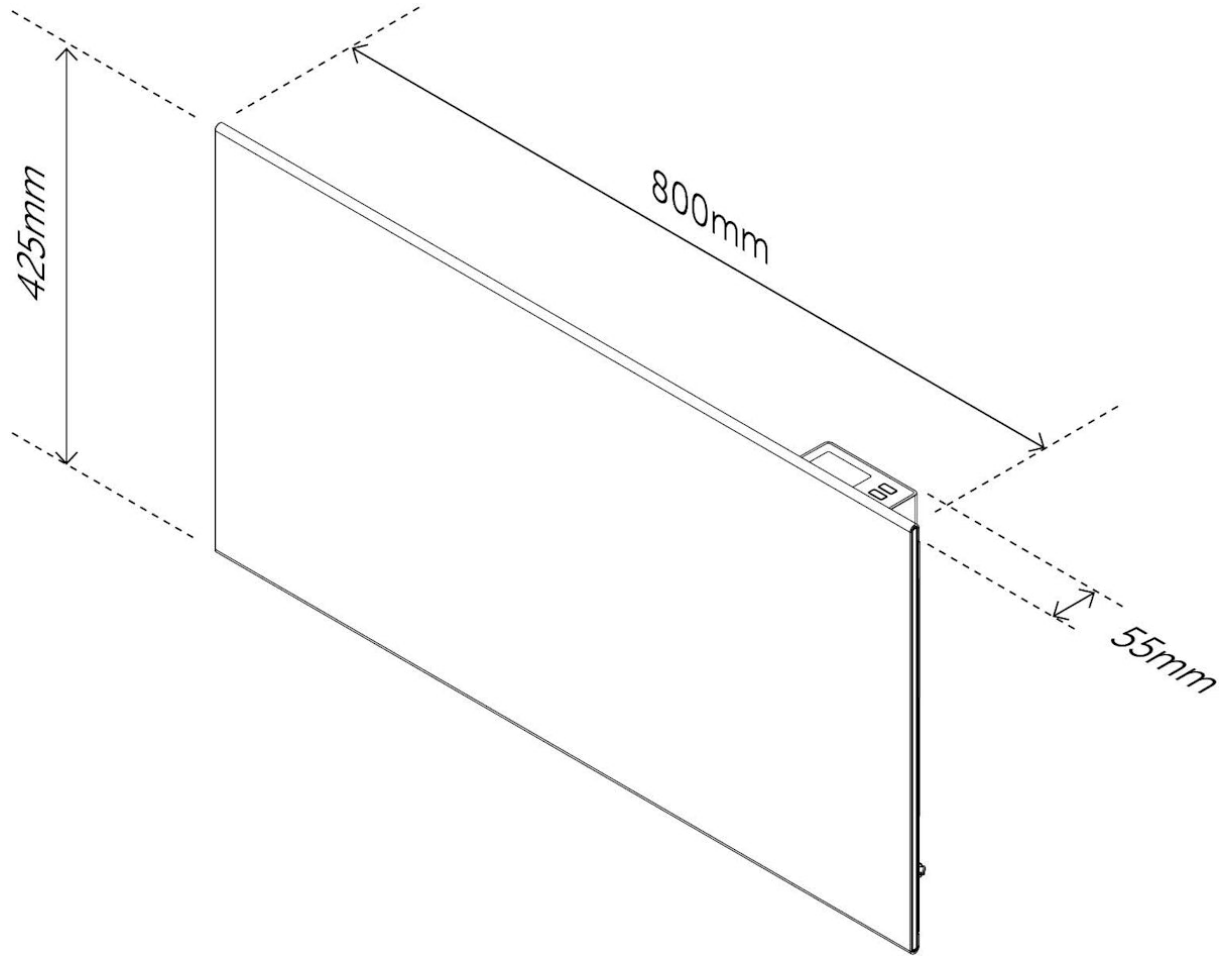

**Heatit WiFi Panel Heater 1000W Black kan bestilles fra
shop.heatit.com/5430487**

All øvrig dokumentasjon er tilgjengelig på over nevnte adresse samt på documents.heatit.com/5430487