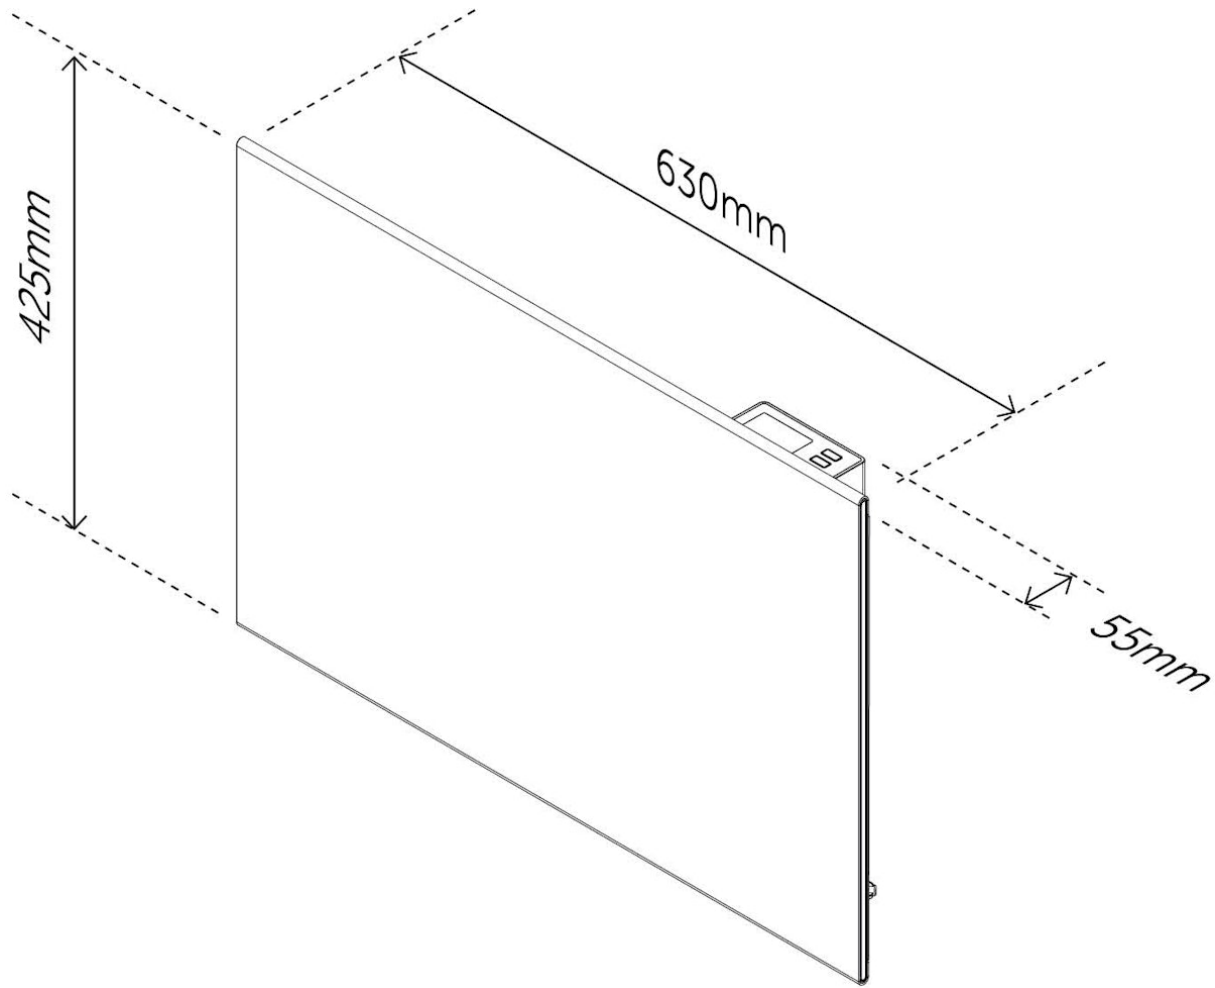

**Heatit WiFi Panel Heater 800W Black kan bestilles fra
shop.heatit.com/5430485**

All øvrig dokumentasjon er tilgjengelig på over nevnte adresse samt på documents.heatit.com/5430485