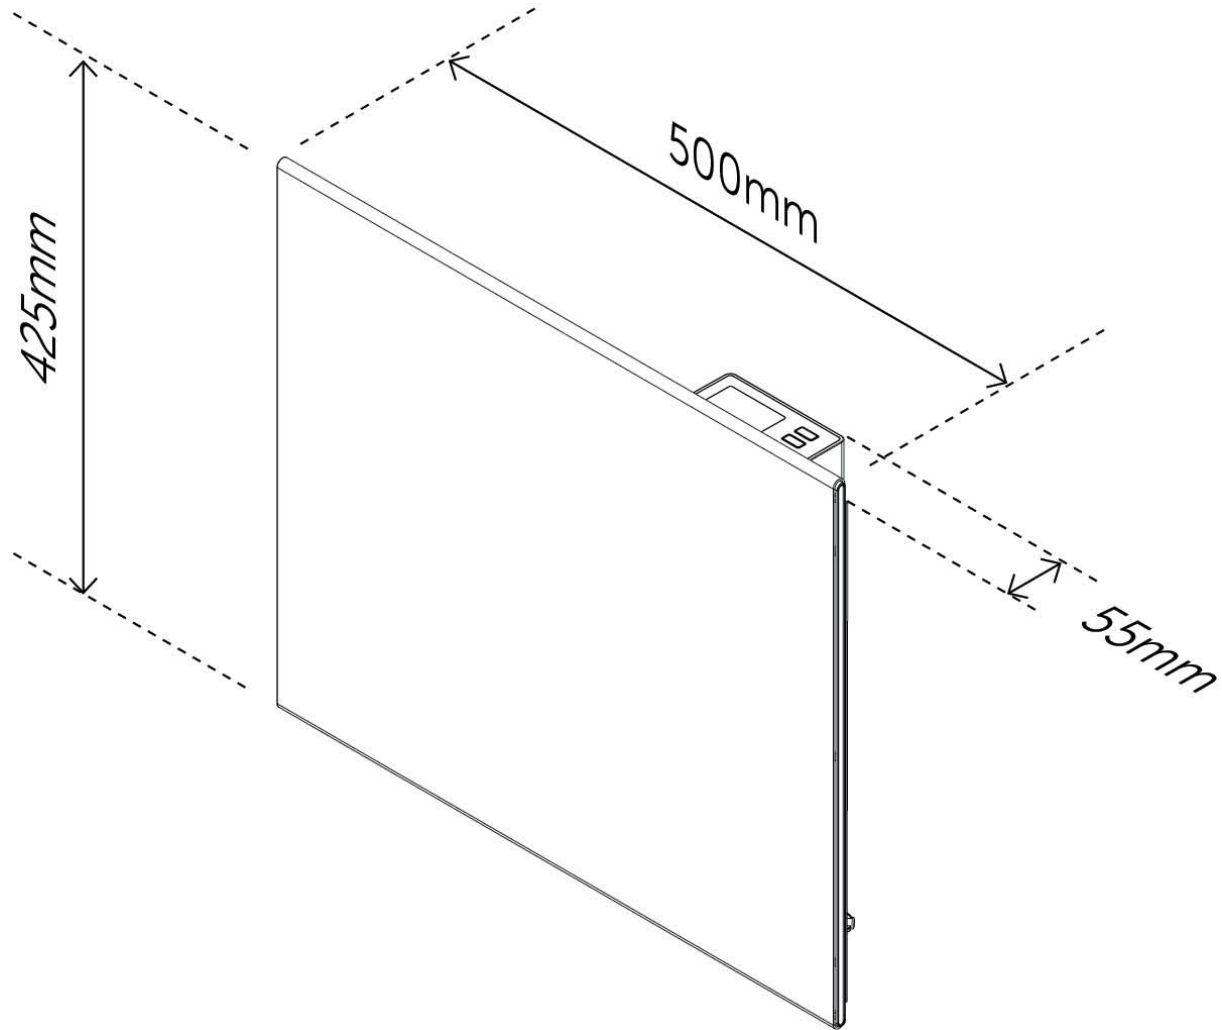

**Heatit WiFi Panel Heater 600W Black kan bestilles fra
shop.heatit.com/5430483**

All øvrig dokumentasjon er tilgjengelig på over nevnte adresse samt på documents.heatit.com/5430483