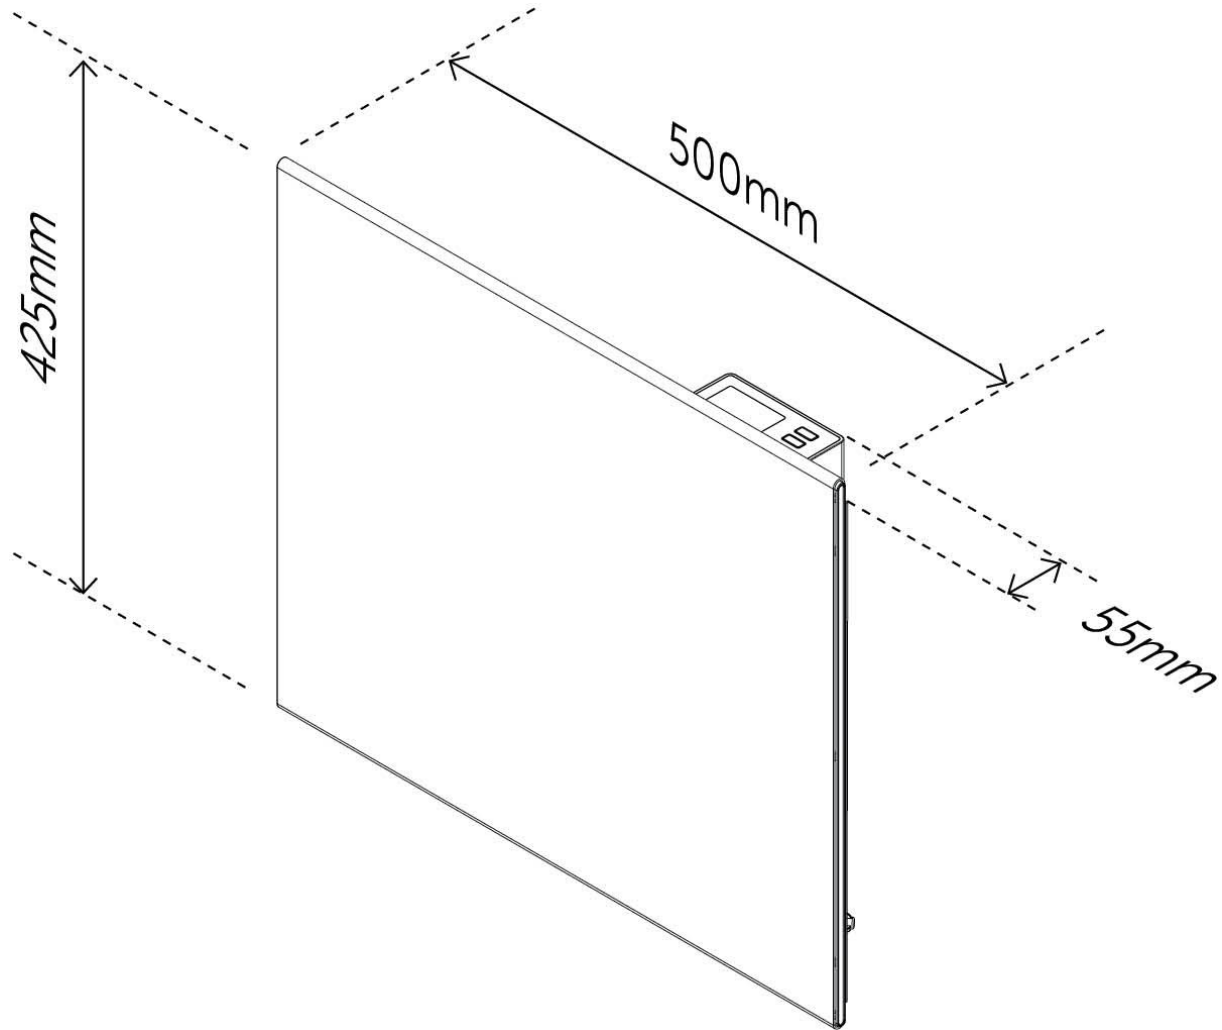

Heatit Panel 600W WIFI Black kan bestilles fra www.heatit.com/5430483

All øvrig dokumentasjon er tilgjengelig på over nevnte adresse samt på documents.heatit.com/5430483