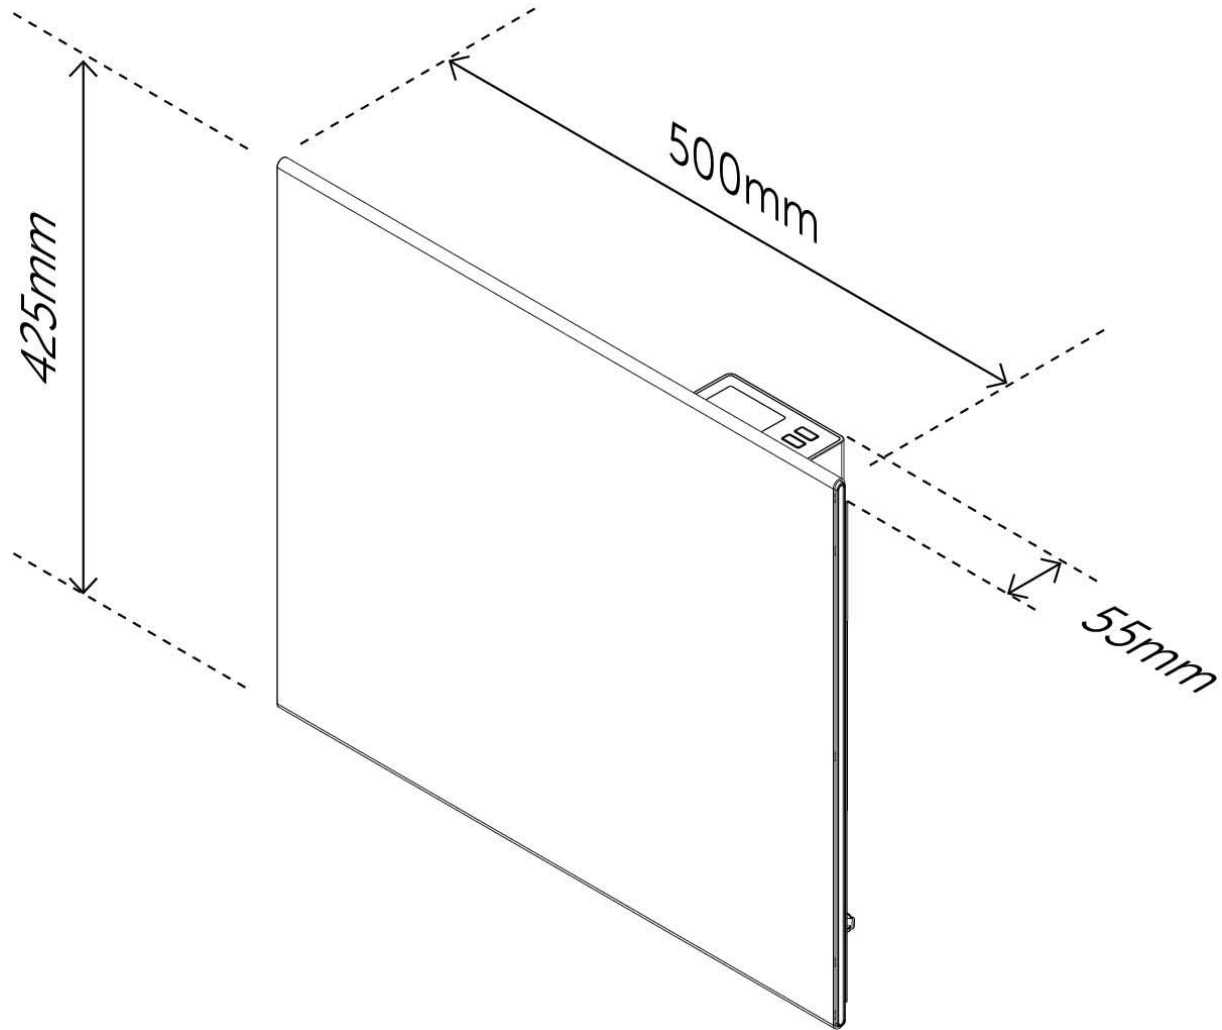

Heatit Panel 600W WiFi Black kan bestilles fra www.heatit.com/5430483

All øvrig dokumentasjon er tilgjengelig på over nevnte adresse samt på documents.heatit.com/5430483