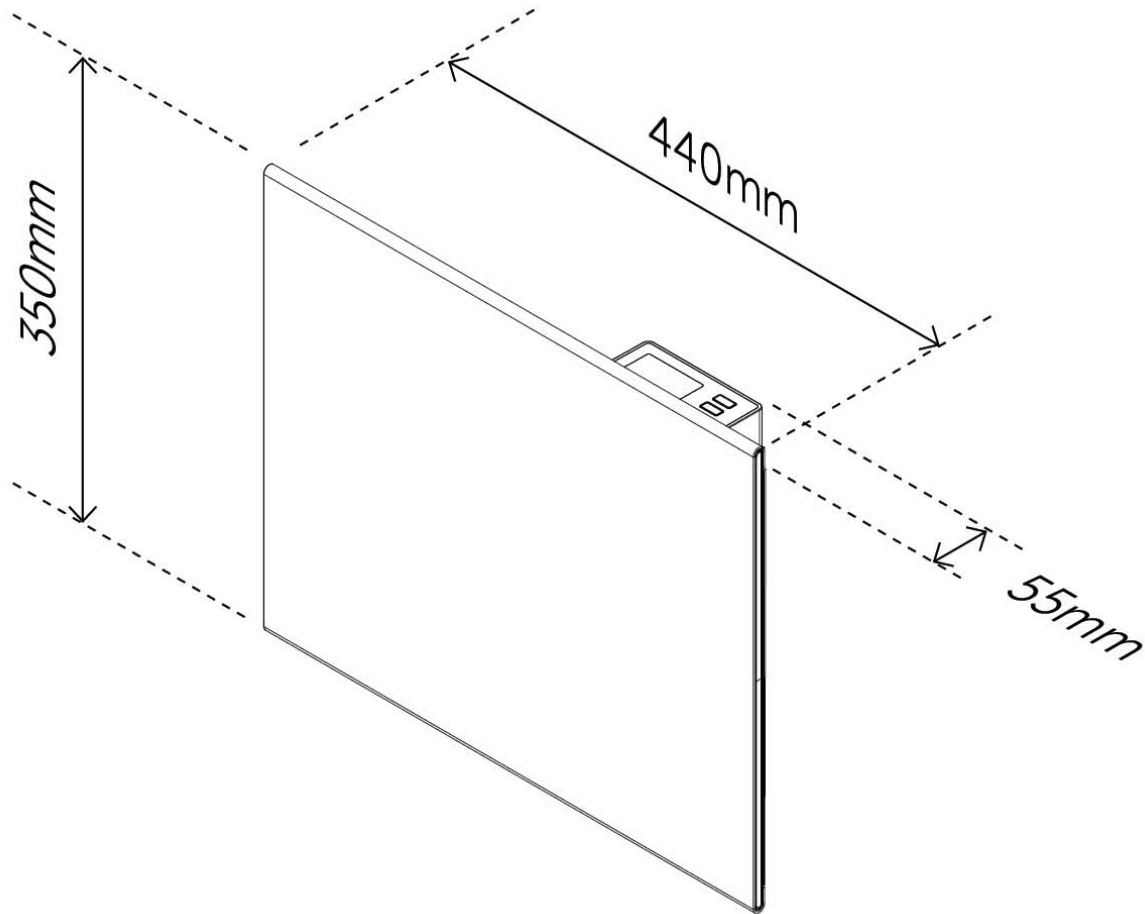

**Heatit WiFi Panel Heater 400W Black kan bestilles fra
shop.heatit.com/5430481**

All øvrig dokumentasjon er tilgjengelig på over nevnte adresse samt på documents.heatit.com/5430481