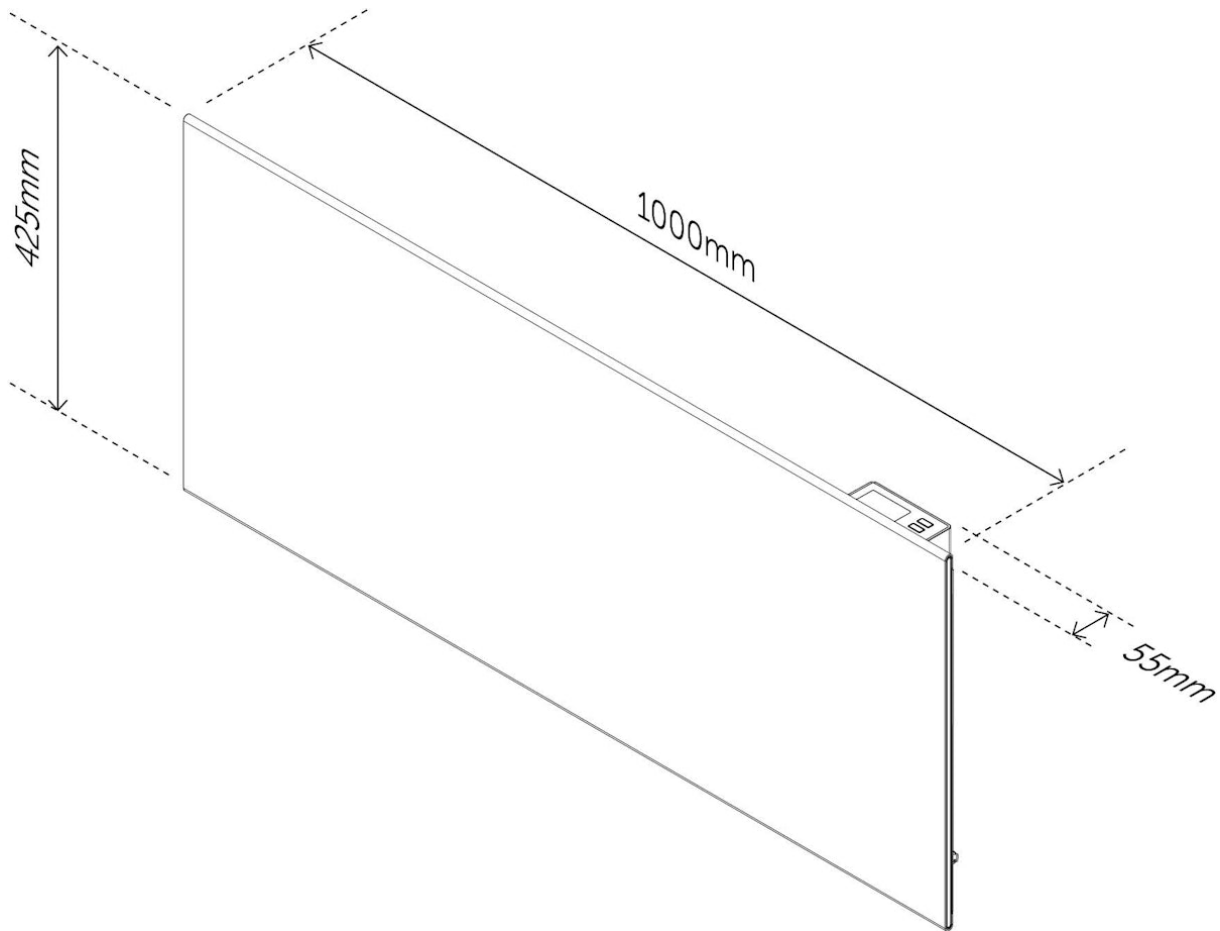

Heatit Panel 1200W WiFi White kan bestilles fra www.heatit.com/5430478

All øvrig dokumentasjon er tilgjengelig på over nevnte adresse samt på documents.heatit.com/5430478