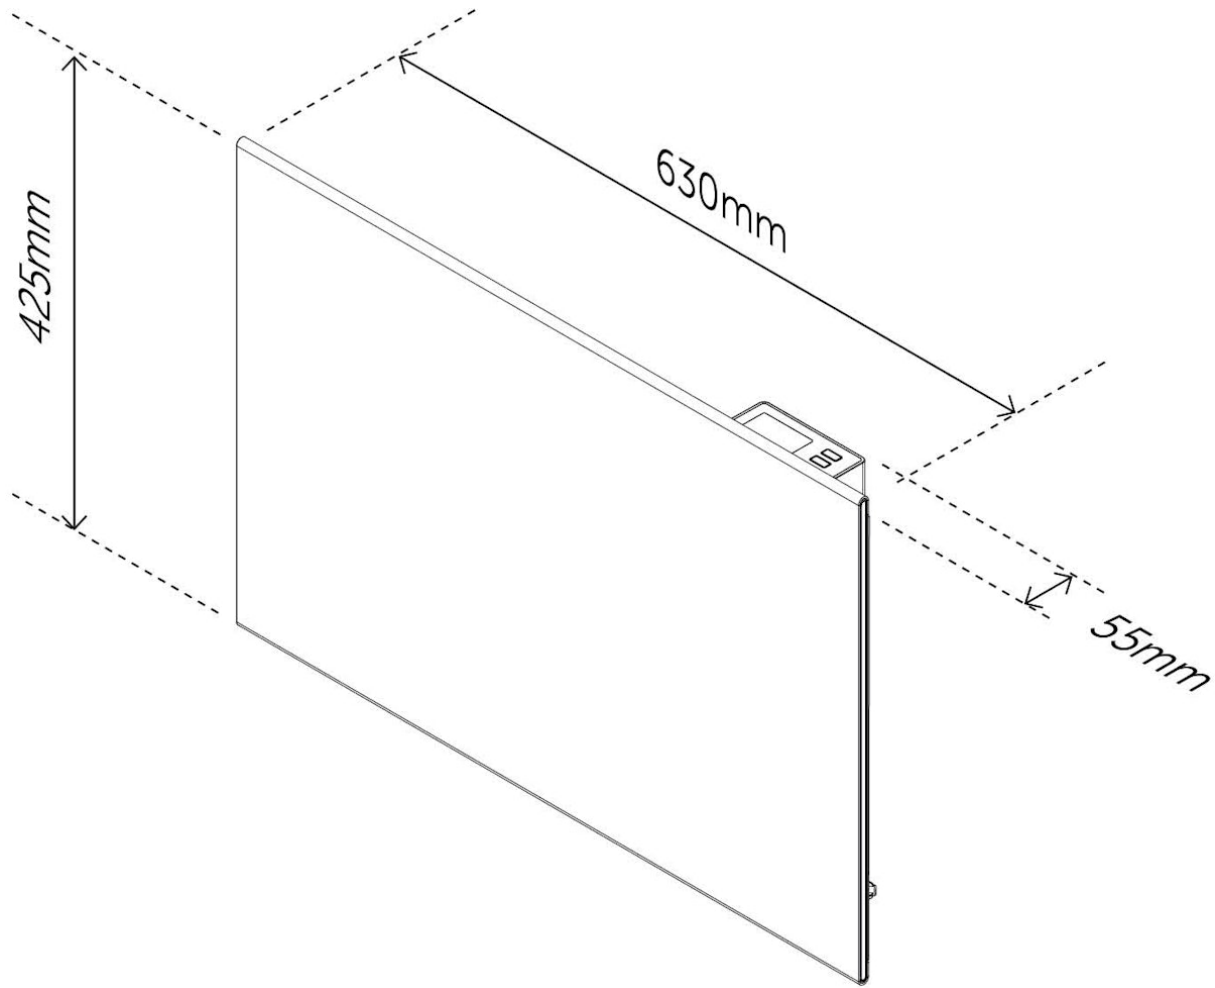

**Heatit WiFi Panel Heater 800W White kan bestilles fra
shop.heatit.com/5430476**

All øvrig dokumentasjon er tilgjengelig på over nevnte adresse samt på documents.heatit.com/5430476