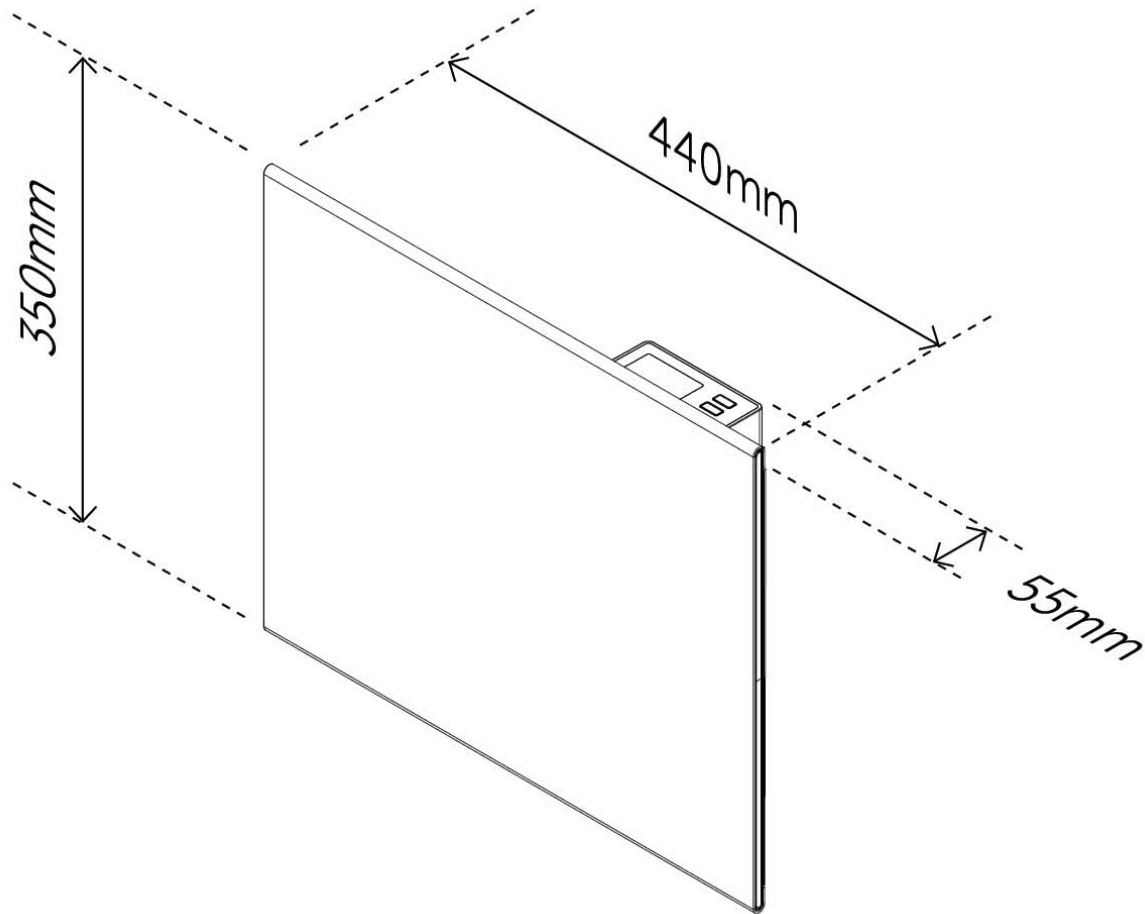

**Heatit WiFi Panel Heater 400W White kan bestilles fra
shop.heatit.com/5430474**

All øvrig dokumentasjon er tilgjengelig på over nevnte adresse samt på documents.heatit.com/5430474