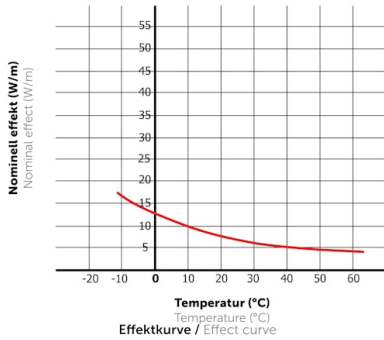

Effektkurve / Effect curve

TF SBG BLÅ 2 10W/m
TF SBG Blue 2 10W/m

TF SBG BLÅ 2 10W/m
TF SBG Blue 2 10W/m