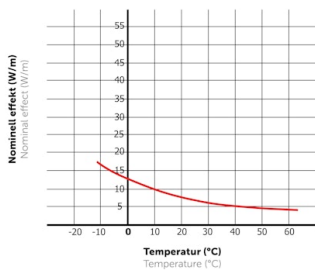

Effektkurve / Effect curve

TF SBG BLÅ 2 10W/m
TF SBG Blue 2 10W/m

TF SBG BLÅ 2 10W/m
TF SBG Blue 2 10W/m

Kabelsnitt / Cable cross section

TF SBG BLÅ 2 10W/m
TF SBG Blue 2 10W/m

ThermoFloor

thermo-floor.no

ThermoFloor

thermo-floor.no

TF SBG Blå 2 10W m/Europlugg kan bestilles fra thermo-floor.no

All øvrig dokumentasjon er tilgjengelig på documents.thermo-floor.no/10215-03