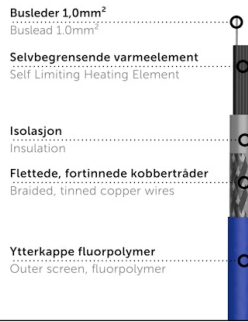

Kabelsnitt / Cable cross section

TF SBG BLÅ 2 10W/m
TF SBG Blue 2 10W/m

ThermoFloor

thermo-floor.no

ThermoFloor

thermo-floor.no

TF SBG Blå 2 10W m/Europlugg kan bestilles fra thermo-floor.no

All øvrig dokumentasjon er tilgjengelig på documents.thermo-floor.no/10215-03