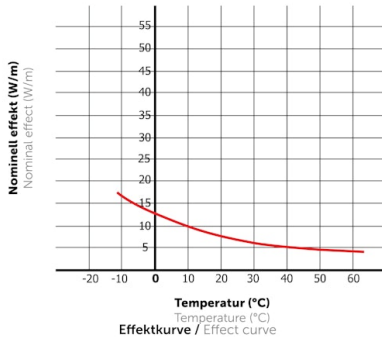

Effektkurve / Effect curve

TF SBG BLÅ 2 10W/m
TF SBG Blue 2 10W/m

TF SBG BLÅ 2 10W/m
TF SBG Blue 2 10W/m