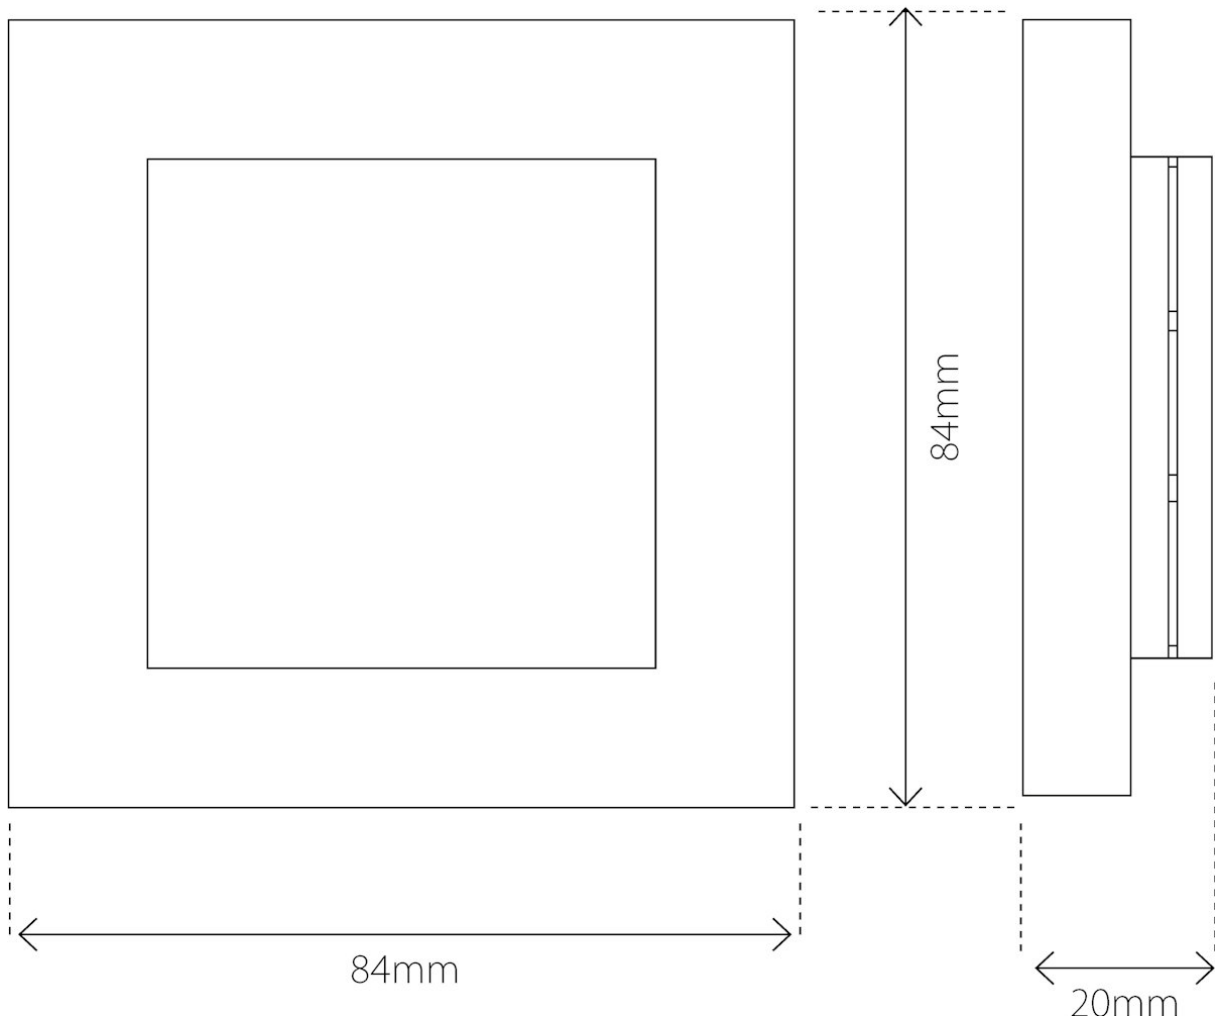

Heatit External Room Sensor White RAL 9010 kan bestilles fra
www.heatit.com/5430132

All øvrig dokumentasjon er tilgjengelig på over nevnte adresse samt på documents.heatit.com/5430132