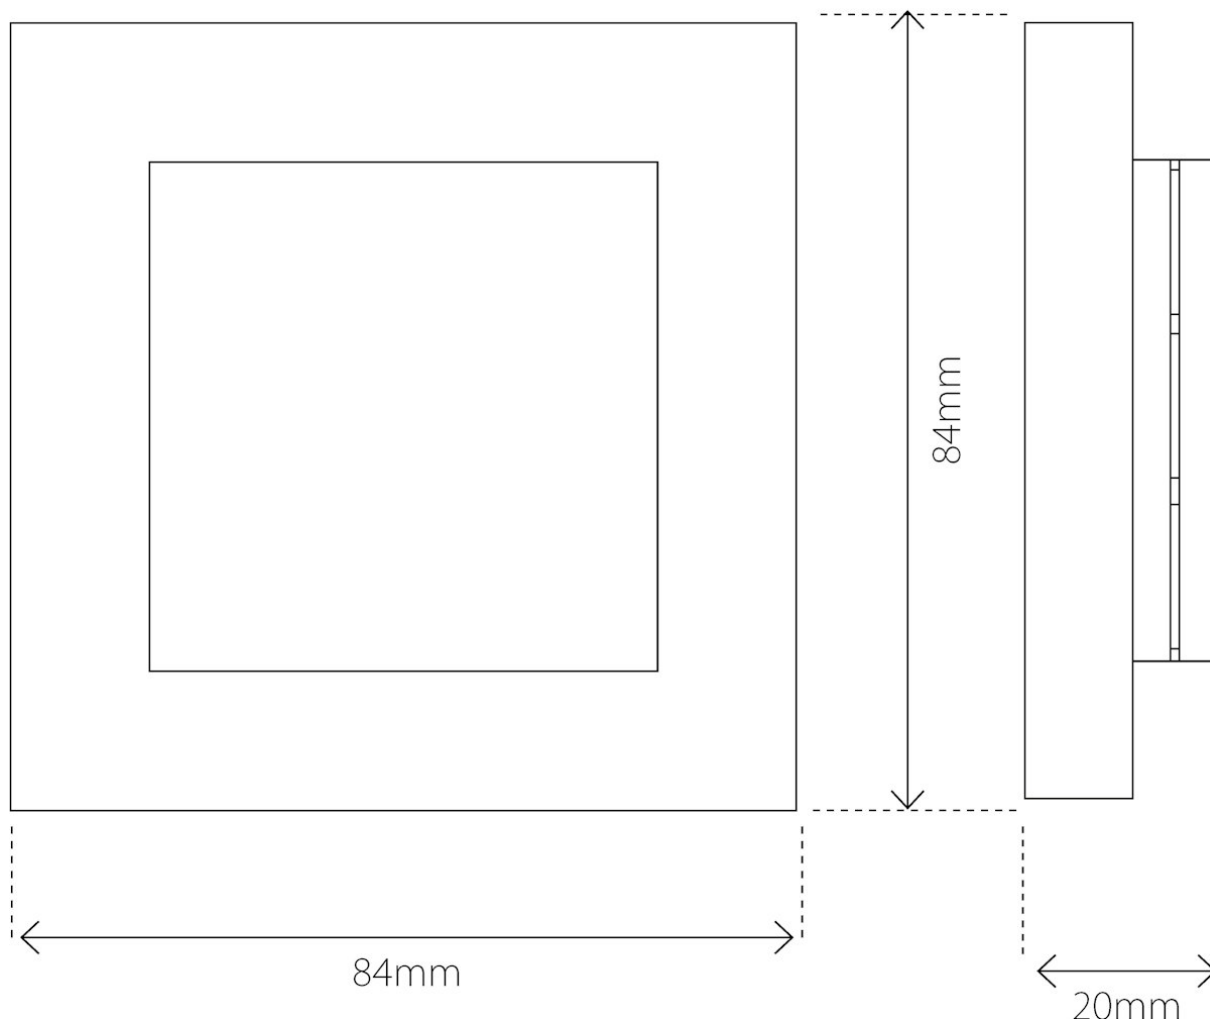

**Heatit External Room Sensor White RAL 9010 kan bestilles fra
www.heatit.com/5430132**

All øvrig dokumentasjon er tilgjengelig på over nevnte adresse samt på documents.heatit.com/5430132