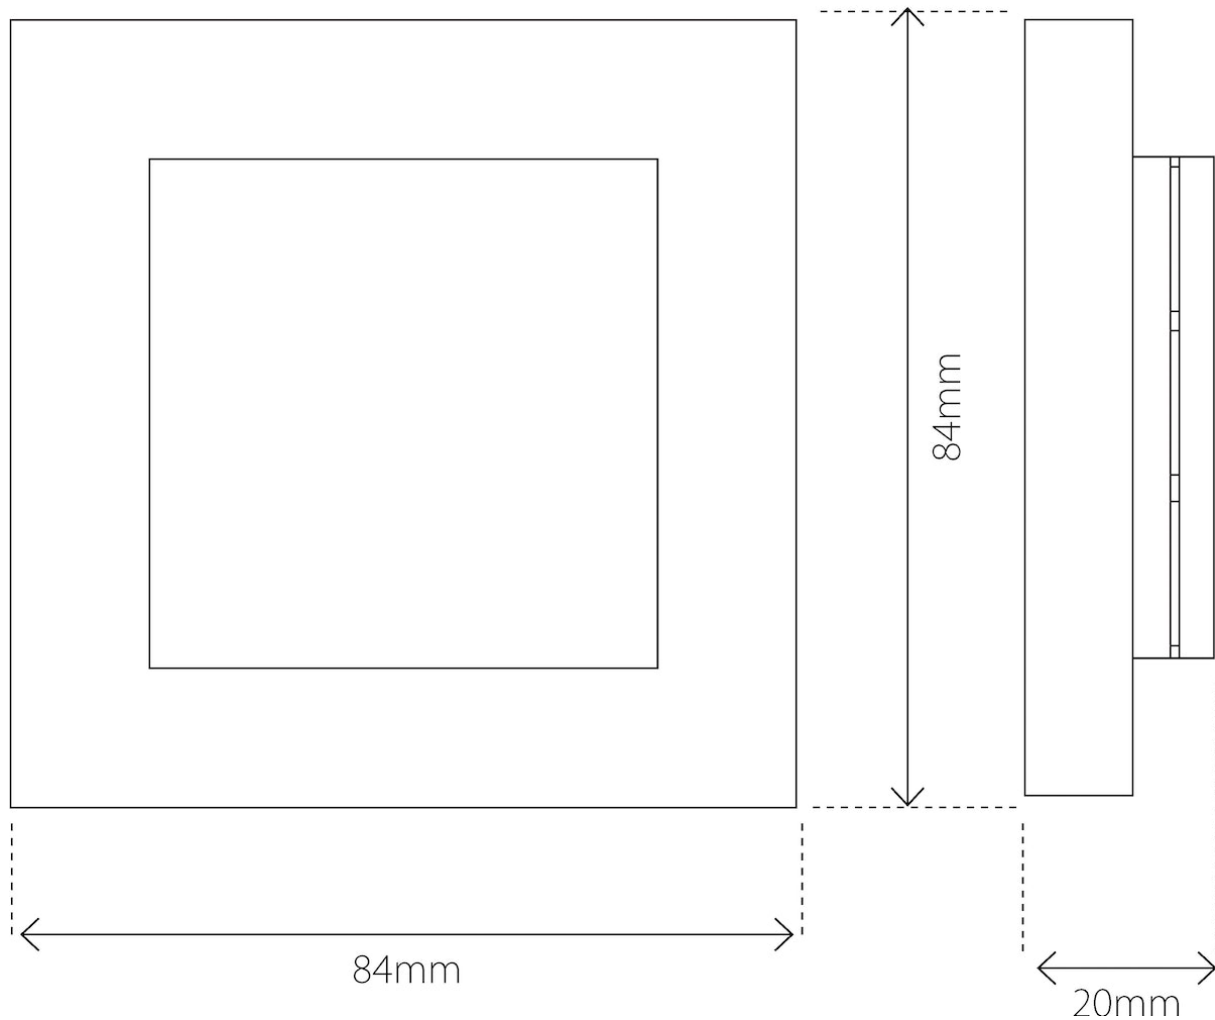

**Heatit External Room Sensor White RAL 9010 kan bestilles fra
www.heatit.com/5430132**

All øvrig dokumentasjon er tilgjengelig på over nevnte adresse samt på documents.heatit.com/5430132