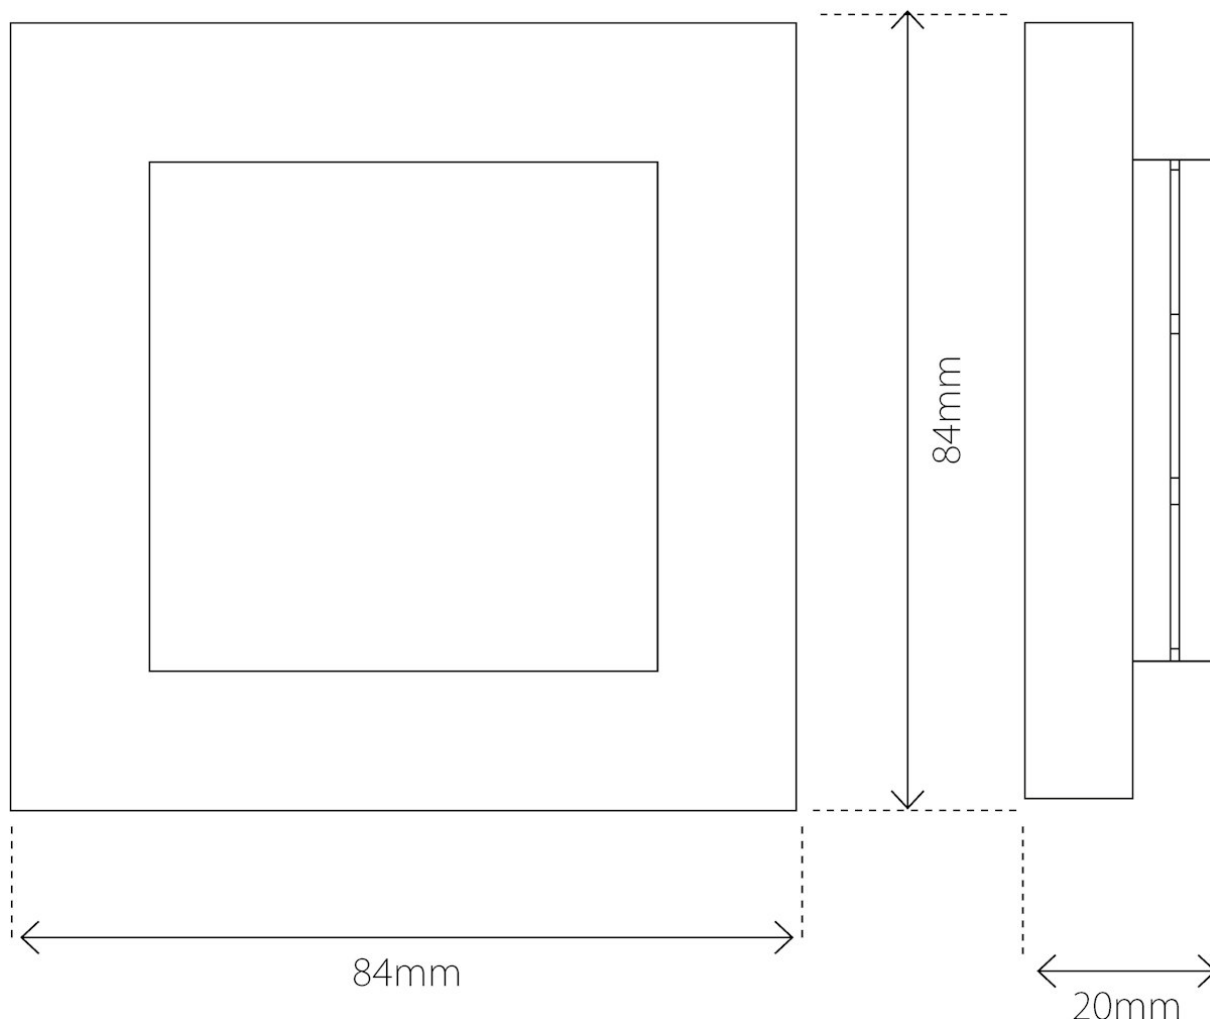

**Heatit External Room Sensor White RAL 9003 kan bestilles fra
shop.heatit.com/5430131**

All øvrig dokumentasjon er tilgjengelig på over nevnte adresse samt på documents.heatit.com/5430131