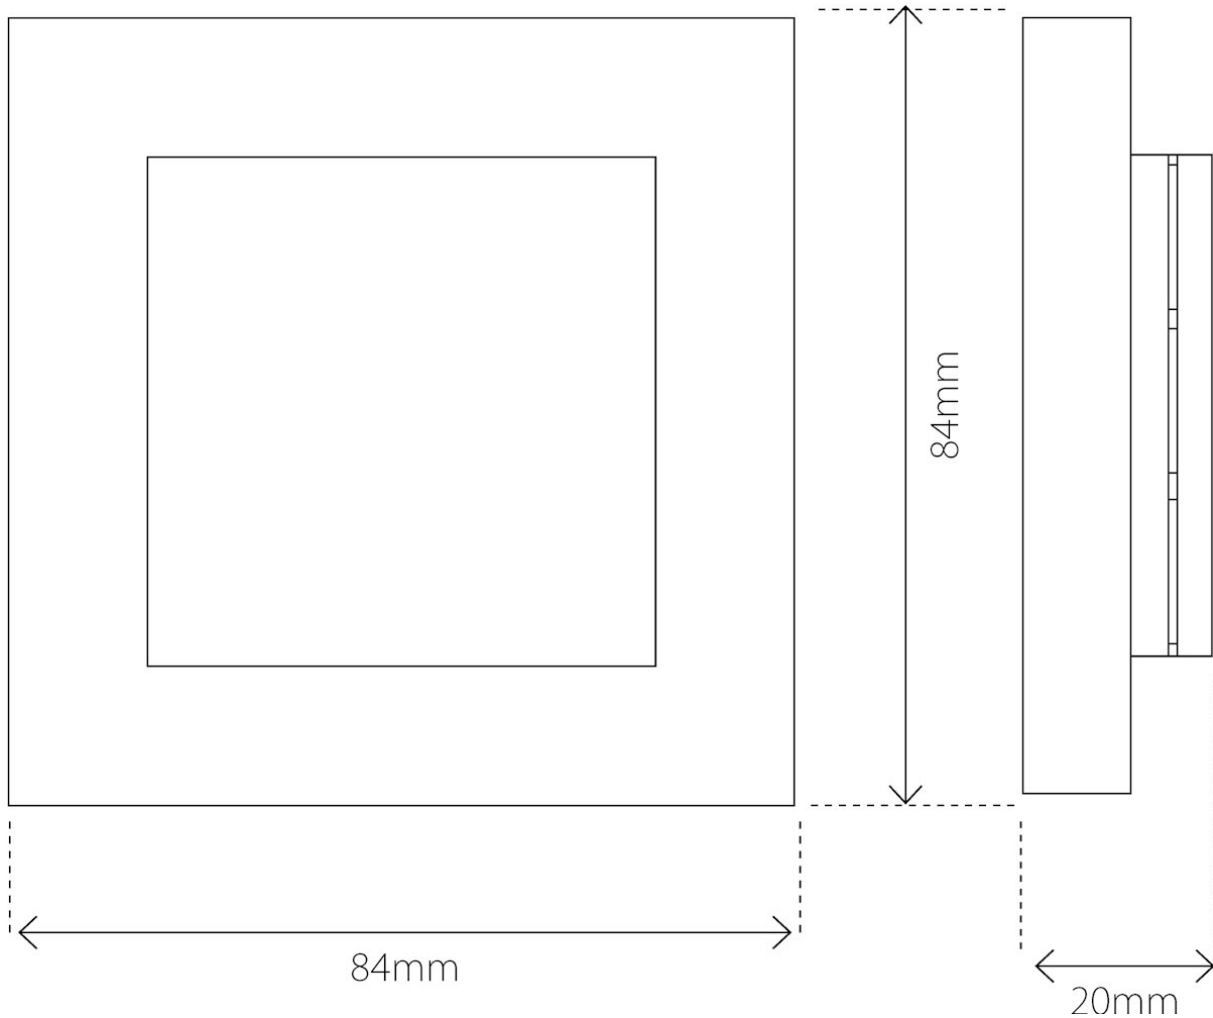

Heatit External Room Sensor White RAL 9003 kan bestilles fra
www.heatit.com/5430131

All øvrig dokumentasjon er tilgjengelig på over nevnte adresse samt på documents.heatit.com/5430131