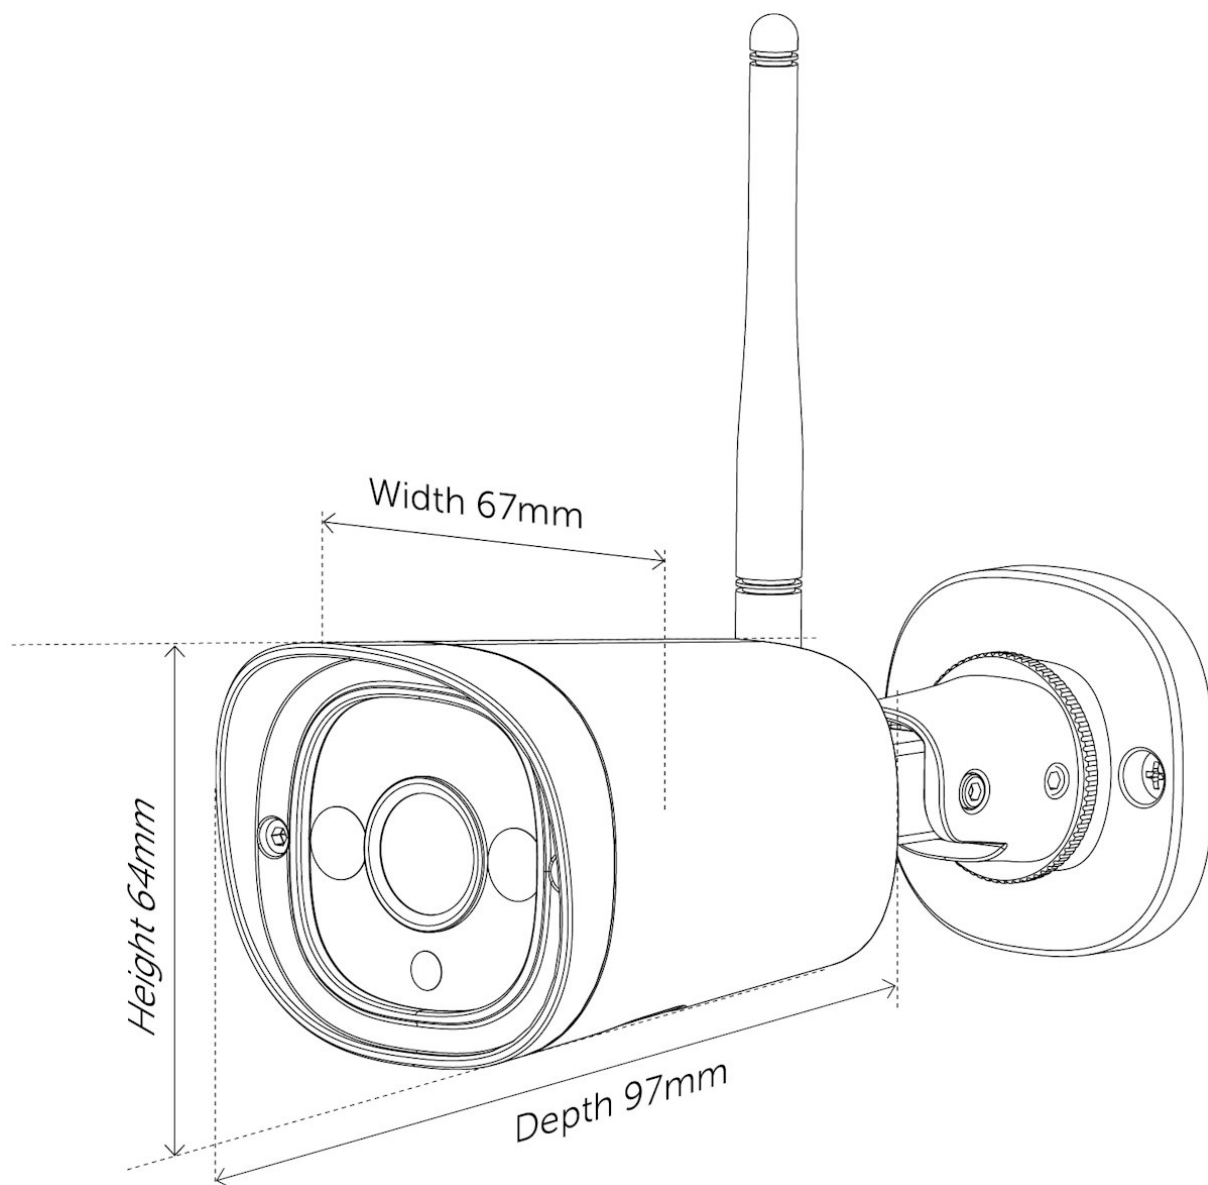

**Foscam G4C outdoor camera kan bestilles fra
www.thermo-floor.no/4512407**

All øvrig dokumentasjon er tilgjengelig på over nevnte adresse samt på documents.thermo-floor.no/4512407