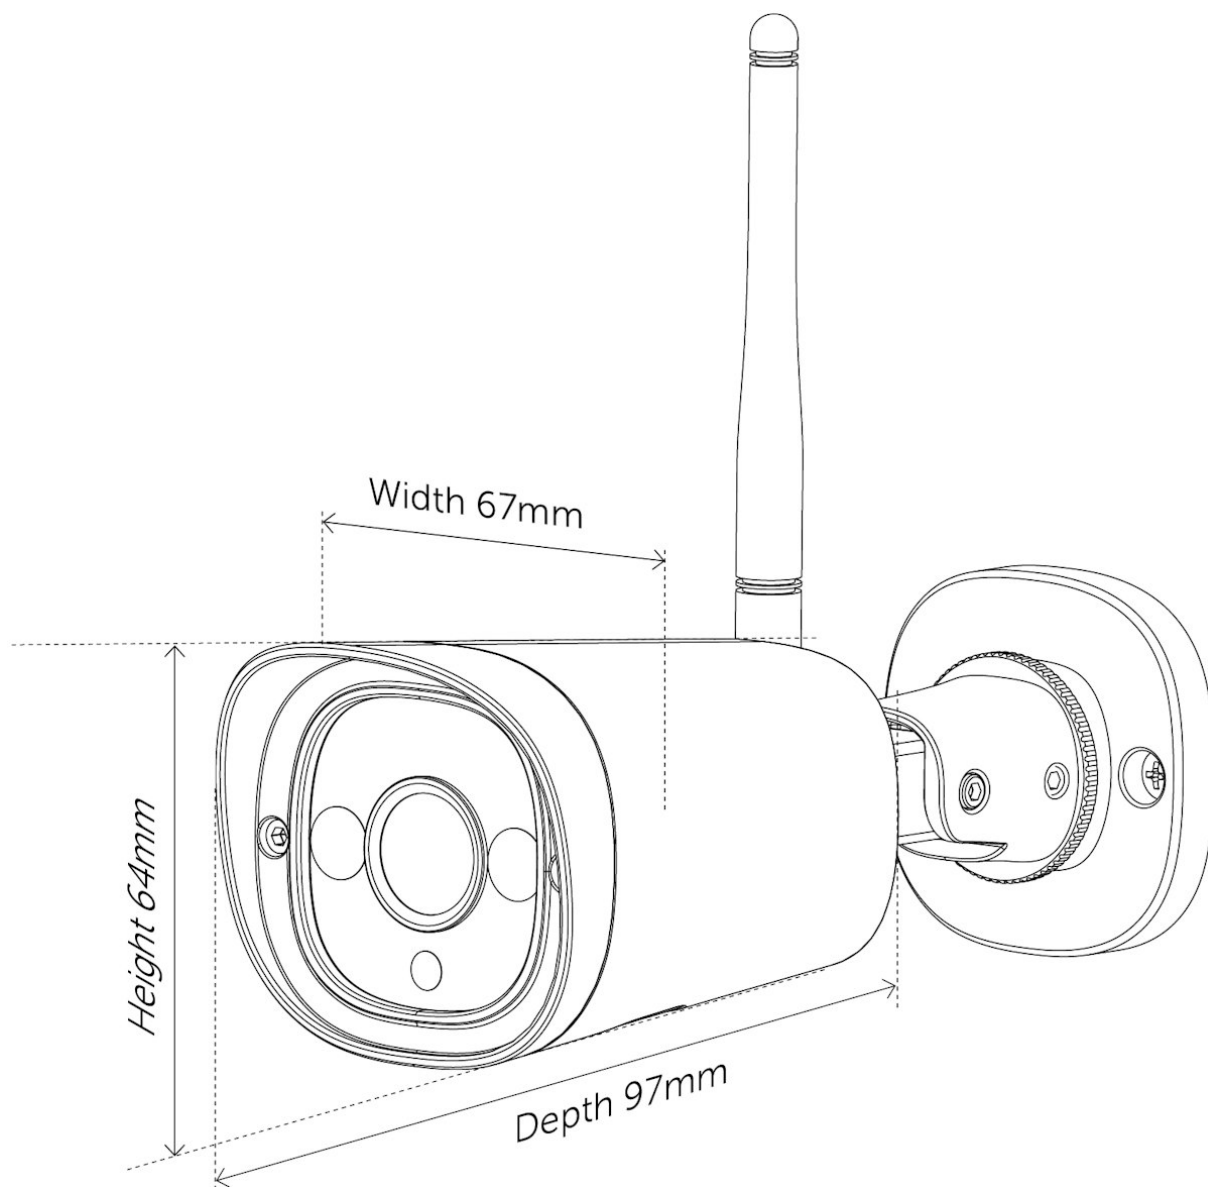

**Foscam G4C outdoor camera kan bestilles fra
www.thermo-floor.no/4512407**

All øvrig dokumentasjon er tilgjengelig på over nevnte adresse samt på documents.thermo-floor.no/4512407