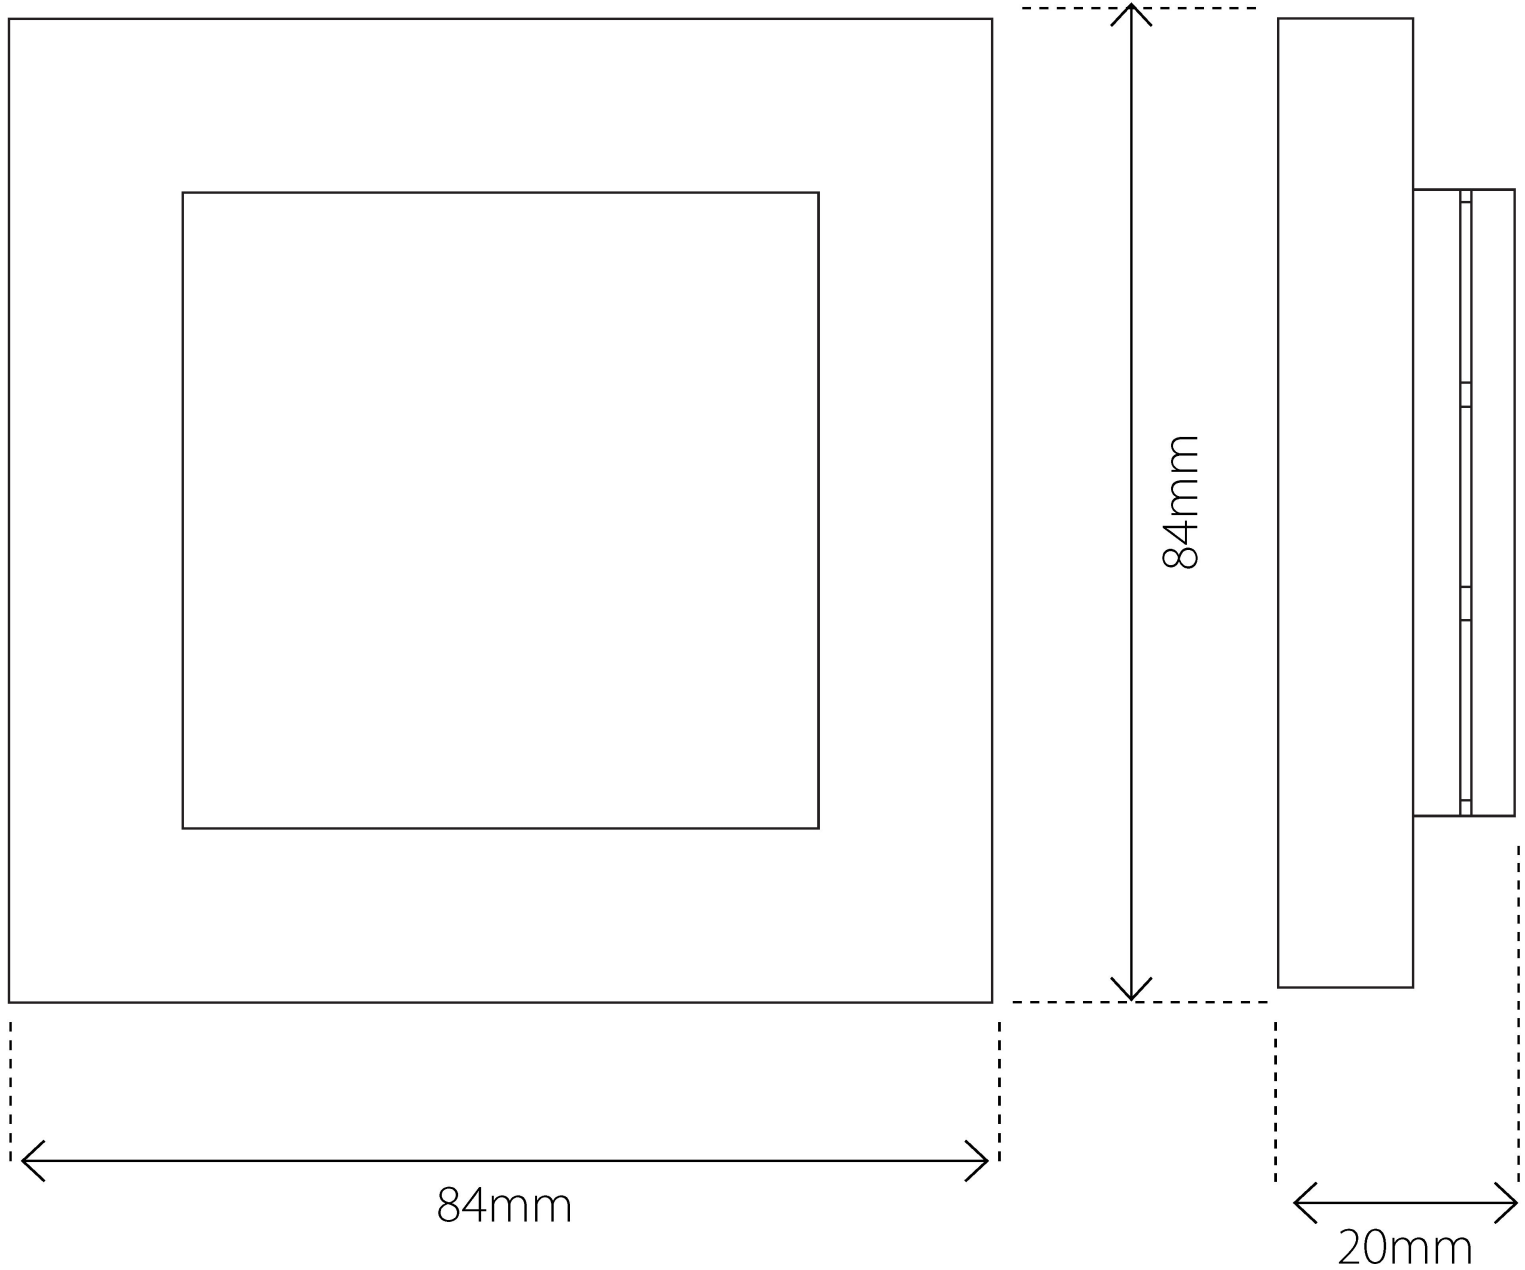

Deklarasjoner

CE

VEDLIKEHOLD

Produktet trenger ikke vedlikehold, men det må aldri tildekkes.

**TERMOSTAT DATA**

Kompatible NTC-følere (k Ω @ 25°C) 10

DIMENSJONER PRODUKT

Produkt høyde	84mm	Produkt lengde	20mm
Produkt bredde	84mm		

LOGISTIKKDATA

Høyde/diameter	30mm	Vekt	80g
Bredde	90mm	Lengde	90mm

Heatit External Room Sensor Black kan bestilles fra www.heatit.com/5430133

All øvrig dokumentasjon er tilgjengelig på over nevnte adresse samt på document.heatit.com/5430133