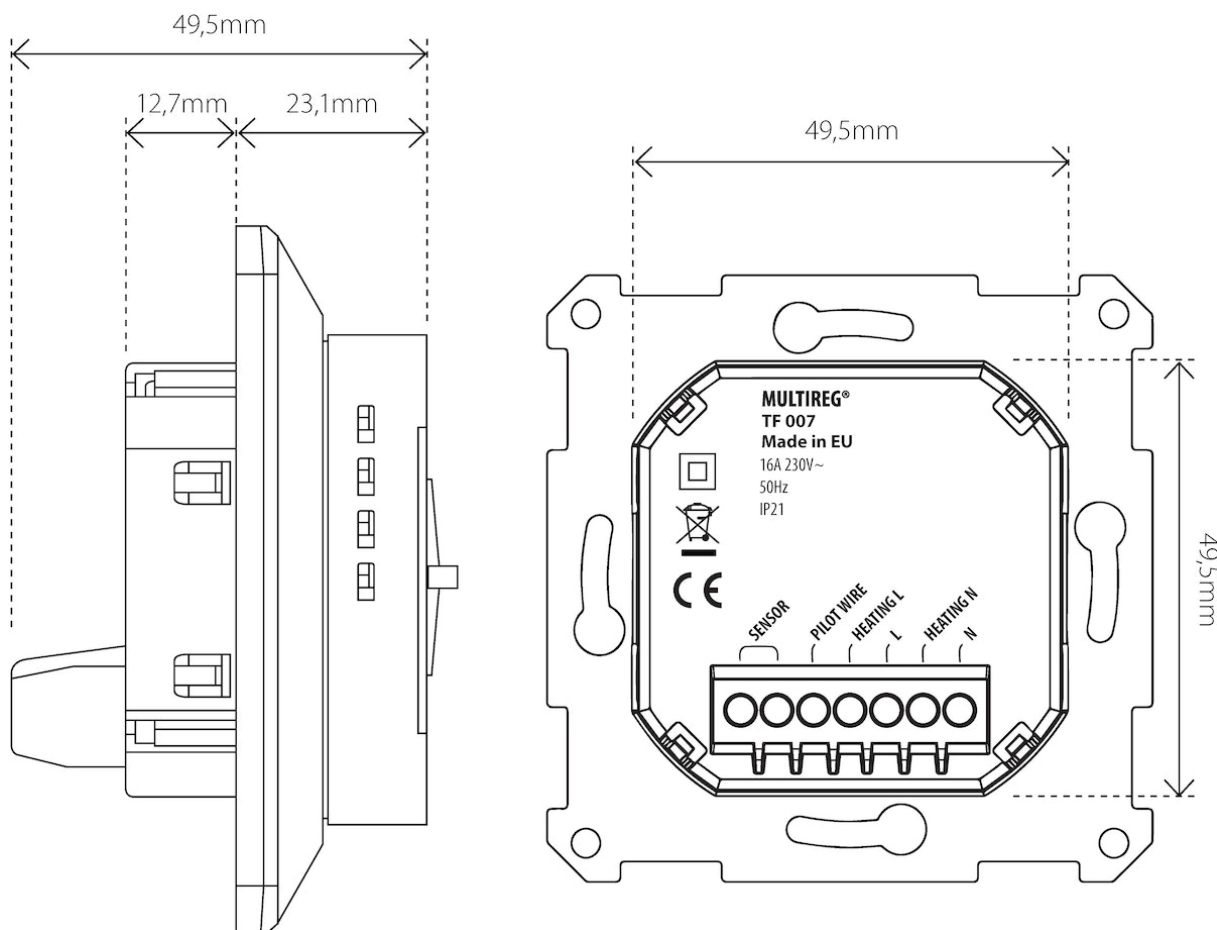

**Multireg S-Control 3600W 16A kan bestilles fra
www.thermo-floor.no/5430333**

All øvrig dokumentasjon er tilgjengelig på over nevnte adresse samt på documents.thermo-floor.no/5430333