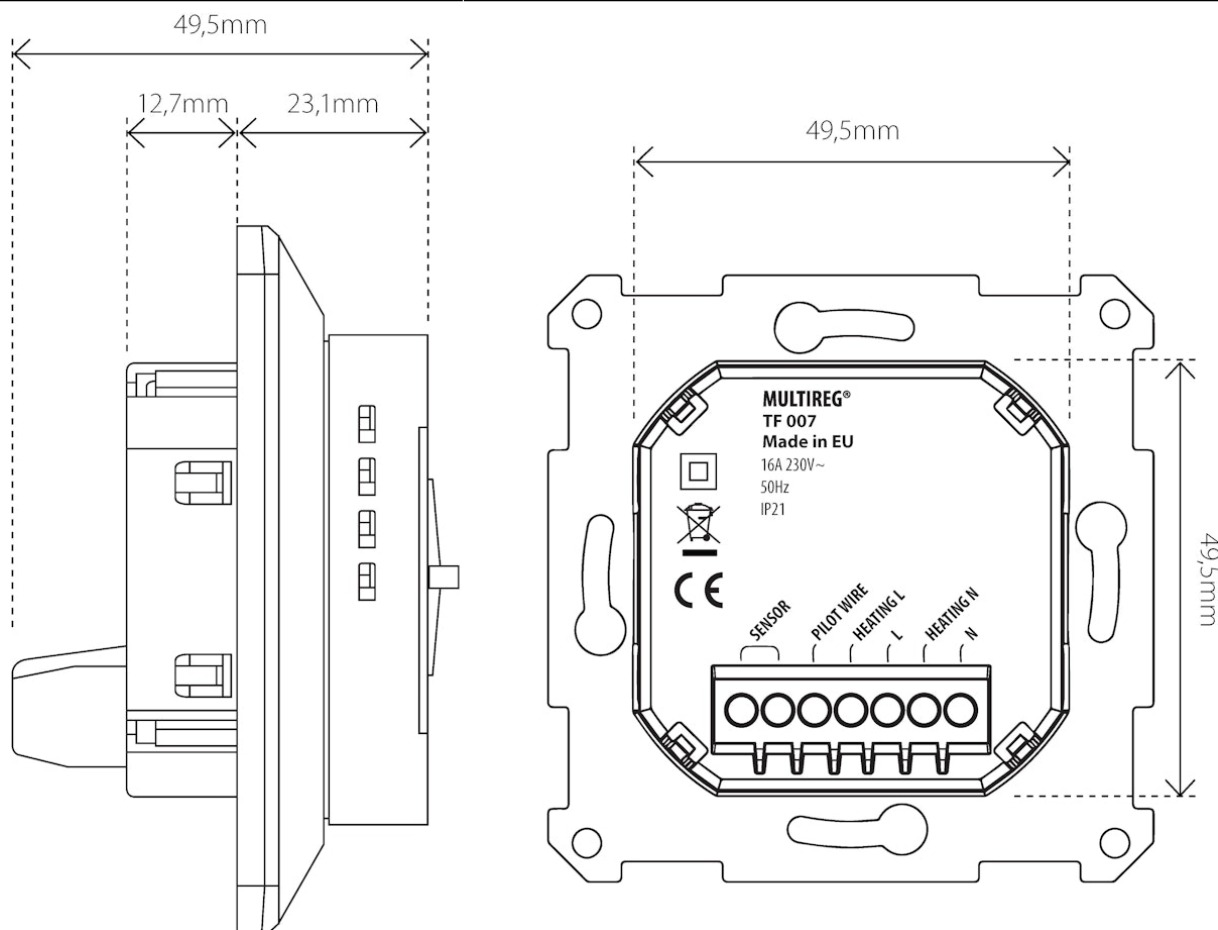

**Multireg S-Control 3600W 16A kan bestilles fra
www.thermo-floor.no/5430333**

All øvrig dokumentasjon er tilgjengelig på over nevnte adresse samt på documents.thermo-floor.no/5430333