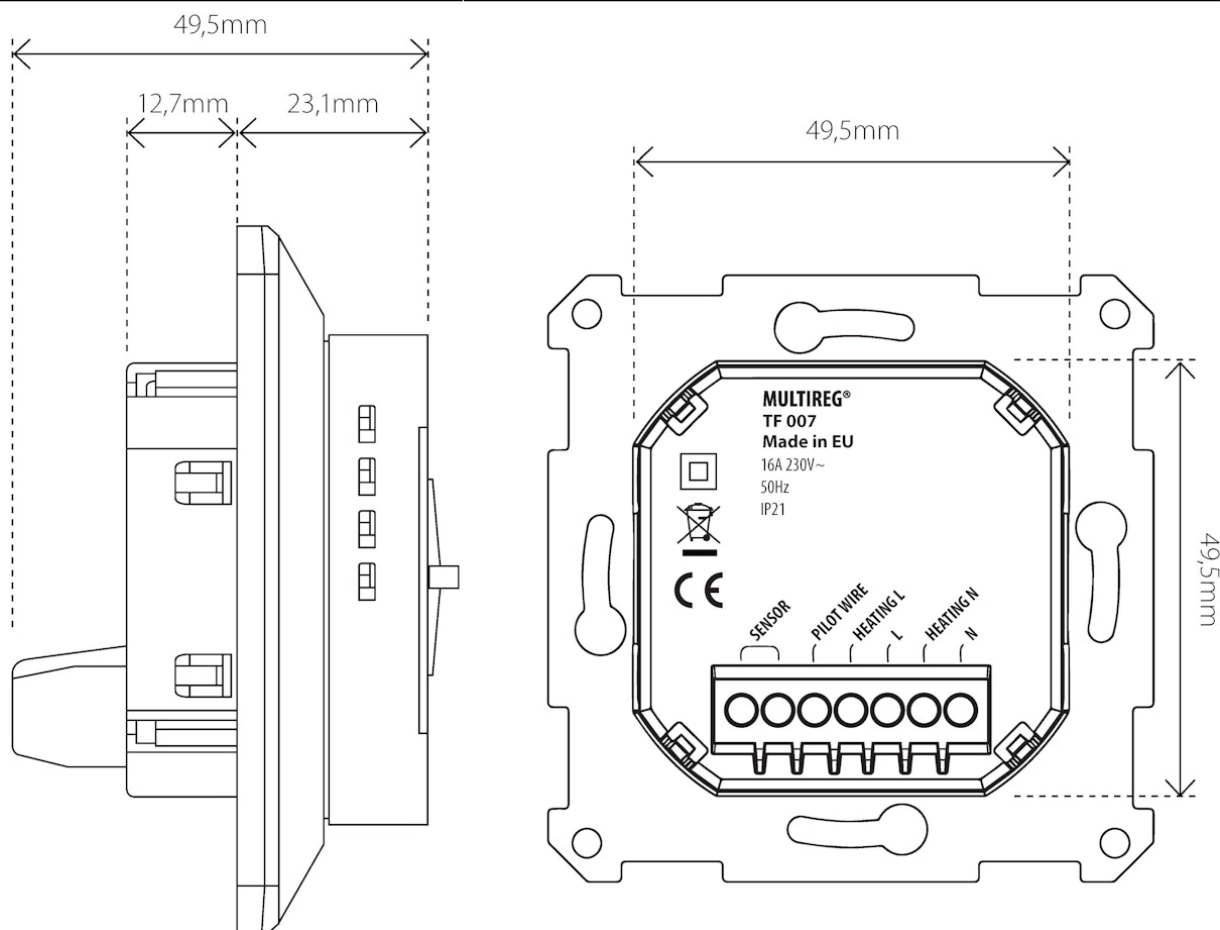

**Multireg S-Control 3600W 16A kan bestilles fra
www.thermo-floor.no/5430344**

All øvrig dokumentasjon er tilgjengelig på over nevnte adresse samt på documents.thermo-floor.no/5430344