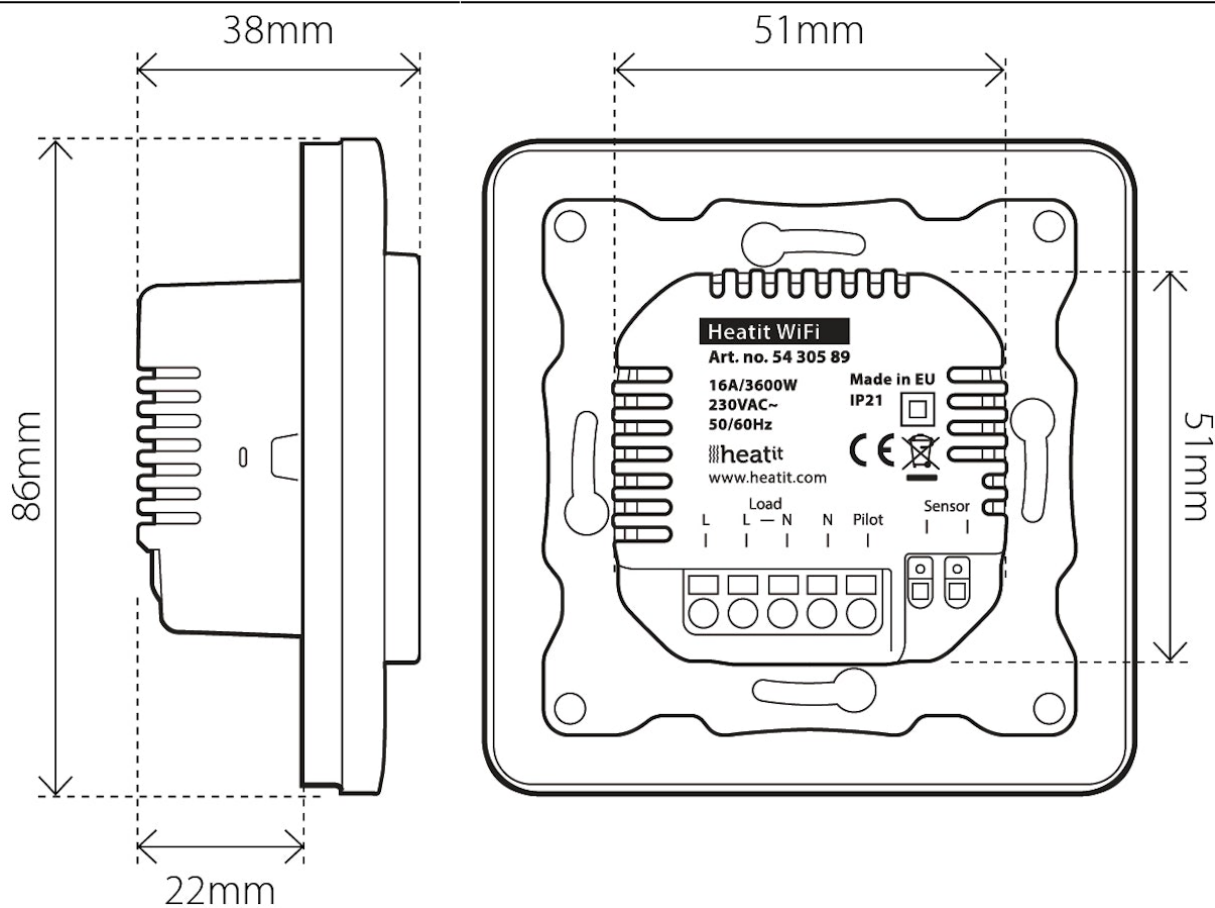

Heatit WiFi White RAL 9003 kan bestilles fra www.heatit.com/5430589

All øvrig dokumentasjon er tilgjengelig på over nevnte adresse samt på documents.heatit.com/5430589