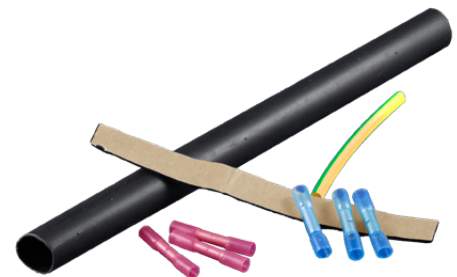

TF TILLEDNING

2 x 0,75mm² / 2 x 1,5mm²

TF TILLEDNING

TF tilledning er en 2-leder tilledning som kan brukes i installasjoner som tåler temperaturer opp mot 105°C. Kabelen er fleksibel og enkel å installere.

Kabelen leveres på tromler à 500m, men kan kappes etter behov.

PRODUKTINFO

TF tilledning 2x0,75mm² / 2x1,5mm²

BRUKSOMRÅDER

TF tilledning brukes til tilkobling av TF varmeprodukter. For innendørs bruk.

VEDLIKEHOLD

TF tilledning trenger ikke vedlikehold.

JORDFEILVERN / TERMOSTAT

Varmekabelanlegg skal ha forankoblet jordfeilvern med utløsestrøm ikke høyere enn 30mA.

Varmekabelanlegget har en forankoblet elektronisk termostat som gjør det mulig å stille inn varmeeffekten etter behov.

TEKNISKE DATA

Kabeltype	2-leder jordet kabel
Spenning	Inntil 500V
Maks temperatur	105°C (normtall)
Sertifisering	CE

GARANTI

5 år

EL-NR.	PRODUKT	DIMENSJON	STØRRELSE
10 010 95	TF tilledning m/jord til TFP	2 x 0,75mm ²	5,50 x 7,50mm
10 010 96	TF tilledning 2 x 1,5mm ²	2 x 1,5mm ²	6,00 x 8,50mm
10 010 92	TF skjøtesett for tilledning		