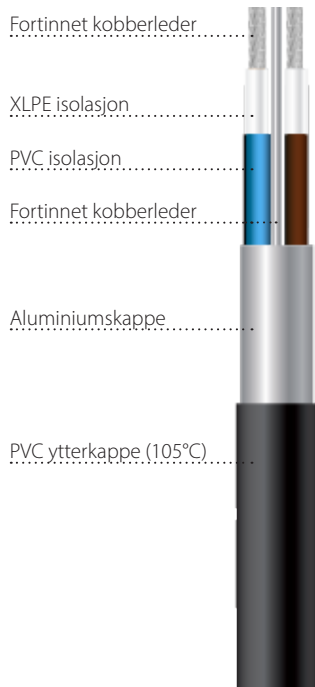

TF TILLEDNING

2 x 0,75mm² / 2 x 1,5mm²

TF TILLEDNING

TF tilledning er en 2-leder tilledning som kan brukes i installasjoner som tåler temperaturer opp mot 105°C. Kabelen er fleksibel og enkel å installere.

Kabelen leveres på tromler à 500m, men kan kappes etter behov.

PRODUKTINFO

TF tilledning 2x0,75mm² / 2x1,5mm²

BRUKSOMRÅDER

TF tilledning brukes til tilkobling av TF varmeprodukter. For innendørs bruk.

VEDLIKEHOLD

TF tilledning trenger ikke vedlikehold.

JORDFEILVERN / TERMOSTAT

Varmekabelanlegg skal ha forankoblet jordfeilvern med utløsestrøm ikke høyere enn 30mA.

Varmekabelanlegget har en forankoblet elektronisk termostat som gjør det mulig å stille inn varmeeffekten etter behov.

TEKNISKE DATA

Kabeltype	2-leder jordet kabel
Spenning	Inntil 500V
Maks temperatur	105°C (normtall)
Sertifisering	CE

GARANTI

5 år

EL-NR.	PRODUKT	DIMENSJON	STØRRELSE
10 010 95	TF tilledning m/jord til TFP	2 x 0,75mm ²	5,50 x 7,50mm
10 010 96	TF tilledning 2 x 1,5mm ²	2 x 1,5mm ²	6,00 x 8,50mm
10 010 92	TF skjøtesett for tilledning		