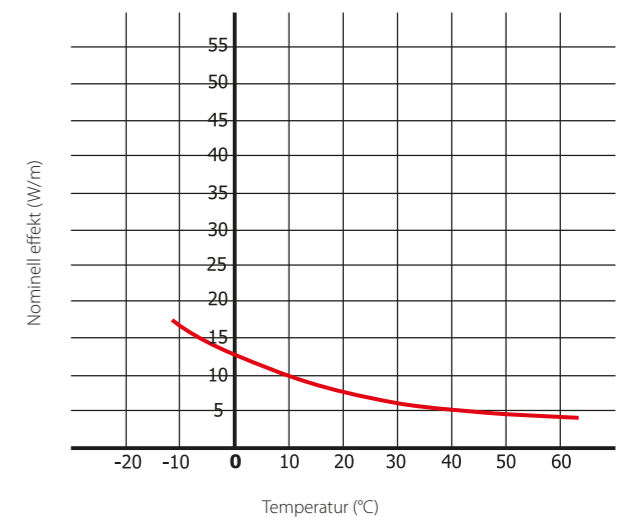

FORUTSETNINGER

- 230VAC nominell spenning
- Forsinkede automatsikringer med (C-type) maks last 80%
- Maks 10% spenningsfall på busledere