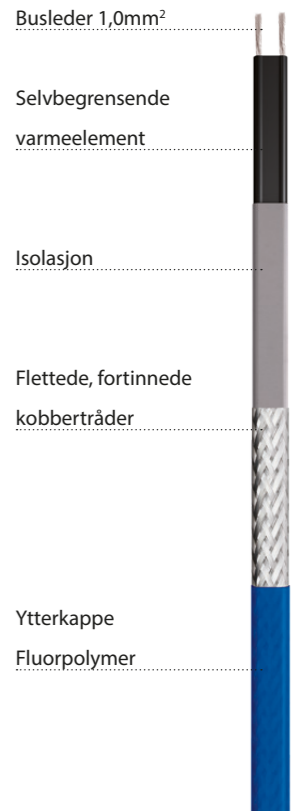

FORUTSETNINGER

- 230VAC nominell spenning
- Forsinkede automatsikringer med (C-type) maks last 80%
- Maks 10% spenningsfall på busledere