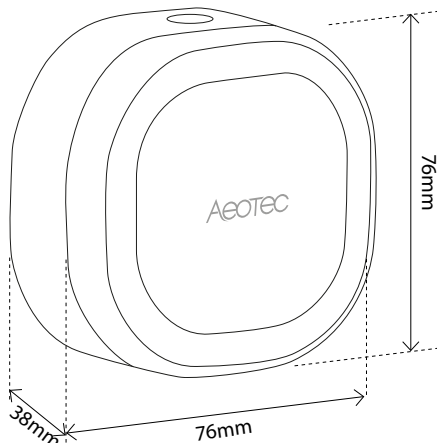

TEKNISKE DATA

Protokoll	Z-Wave, 868,4MHz (Ultra-low power 433MHz FSK) mellom ringeknapp og høyttaler
Chip	Z-Wave 500 chip
Spenning	230V 50Hz
Maks lysstyrke	1000 Lumen
Lydstyrke	Opptil 105dB
Toner	15 ulike alarmtoner 15 ulike ringetoner
Batterifunksjon	Opptil 4 timer uten strømtilførsel
Rekkevidde RF	Inntil 30 m innendørs / 150 m ute
Type	ZW164
Størrelse	76 x 76 x 38,5mm
Sertifisering	Z-Wave Plus CE

VEDLIKEHOLD

Produktet trenger ikke vedlikehold.

GARANTI

2 år

EL-NR.	PRODUKT
45 125 03	Aeotec Siren 6 - Z-Wave sirene innendørs
45 125 20	Aeotec Button - Z-Wave ringeknapp

AEOTEC SIREN 6

- Innendørs sirene

Aeotec Siren 6 er den perfekte innendørs sirenen for et Z-Wave sikkerhetssystem. Hvis innbrudd eller annen uautorisert tilgang blir oppdaget av en av dine Z-Wave-sensorer, utløses en alarmtone på opptil 105 desibel og et lysvarsel som har lysstyrke på opptil 1000 Lumen.