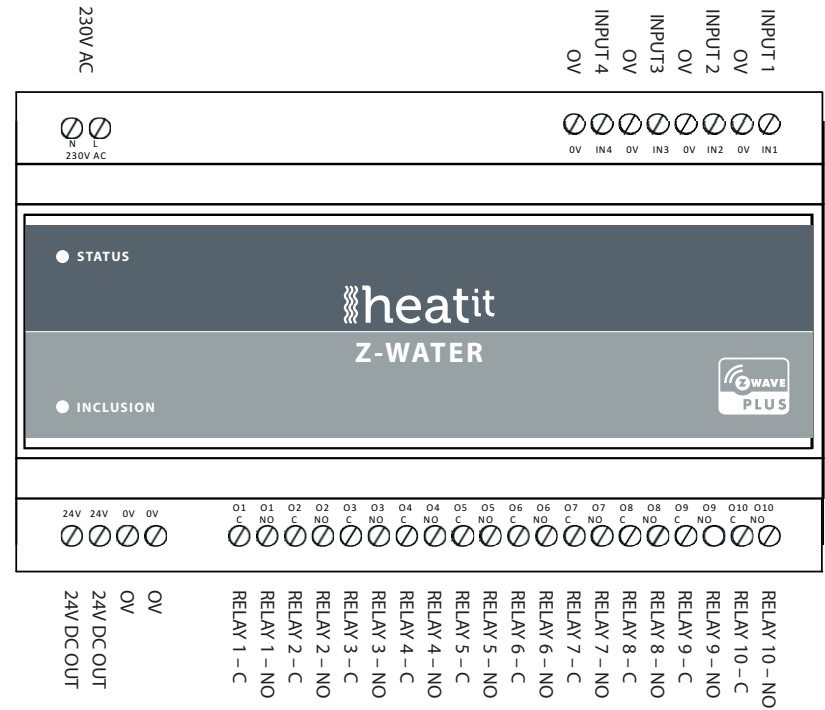

HEATIT Z-WATER

Module connections

- | | | |
|-------------------------|------------|------------|
| 27 230V AC Mains supply | 45 OV | 49 OV |
| 28 230V AC Mains supply | 46 Input 4 | 50 Input 2 |
| | 47 OV | 51 OV |
| | 48 Input 3 | 52 Input 1 |

- | | | |
|-----------------|--------------------|---------------------|
| 1 24V DC Output | 7 Relay 1 – C. | 17 Relay 6 – C. |
| 2 24V DC Output | 8 Relay 1 – N. O. | 18 Relay 6 – N. O. |
| 3 OV | 9 Relay 1 – C. | 19 Relay 7 – C. |
| 4 OV | 10 Relay 1 – C. | 20 Relay 7 – C. |
| | 11 Relay 3 – C. | 21 Relay 8 – C. |
| | 12 Relay 3 – N. O. | 22 Relay 8 – N. O. |
| | 13 Relay 4 – C. | 23 Relay 9 – C. |
| | 14 Relay 4 – N. O. | 24 Relay 9 – N. O. |
| | 15 Relay 5 – C. | 25 Relay 10 – C. |
| | 16 Relay 5 – N. O. | 26 Relay 10 – N. O. |