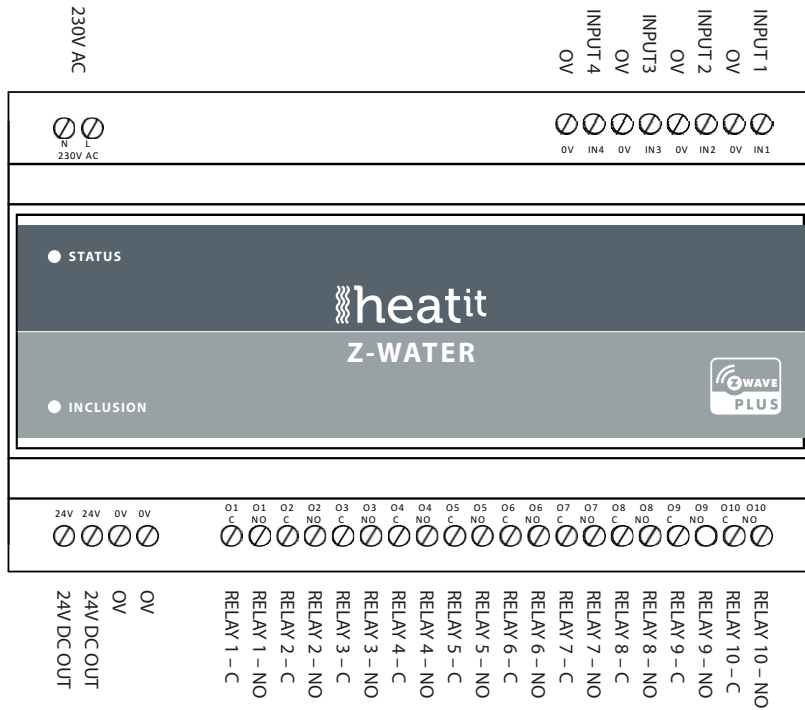

HEATIT Z-WATER

Module connections

- | | | |
|-------------------------|------------|------------|
| 27 230V AC Mains supply | 45 OV | 49 OV |
| 28 230V AC Mains supply | 46 Input 4 | 50 Input 2 |
| | 47 OV | 51 OV |
| | 48 Input 3 | 52 Input 1 |

- | | | |
|-----------------|--------------------|---------------------|
| 1 24V DC Output | 7 Relay 1 – C. | 17 Relay 6 – C. |
| 2 24V DC Output | 8 Relay 1 – N. O. | 18 Relay 6 – N. O. |
| 3 OV | 9 Relay 1 – C. | 19 Relay 7 – C. |
| 4 OV | 10 Relay 1 – C. | 20 Relay 7 – C. |
| | 11 Relay 3 – C. | 21 Relay 8 – C. |
| | 12 Relay 3 – N. O. | 22 Relay 8 – N. O. |
| | 13 Relay 4 – C. | 23 Relay 9 – C. |
| | 14 Relay 4 – N. O. | 24 Relay 9 – N. O. |
| | 15 Relay 5 – C. | 25 Relay 10 – C. |
| | 16 Relay 5 – N. O. | 26 Relay 10 – N. O. |