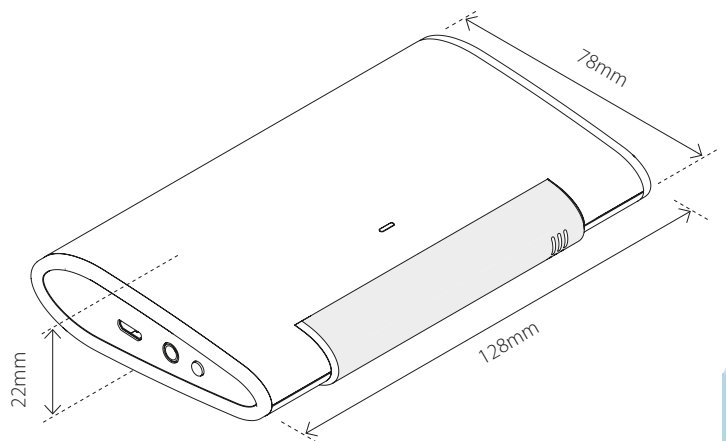

Alle elektriske installasjoner skal utføres av en registrert installasjonsvirksomhet.

Produktet skal installeres i samsvar med installasjonsveiledning og NEK 400. Eventuelle installasjonsfeil, feil bruk eller skade på produktet dekkes ikke av garantien. Thermo-Floor AS kan ikke holdes ansvarlig for noen form for feil eller utelatelser i vår produktinformasjon. Produktspesifikasjonene kan endres uten ytterligere varsel.